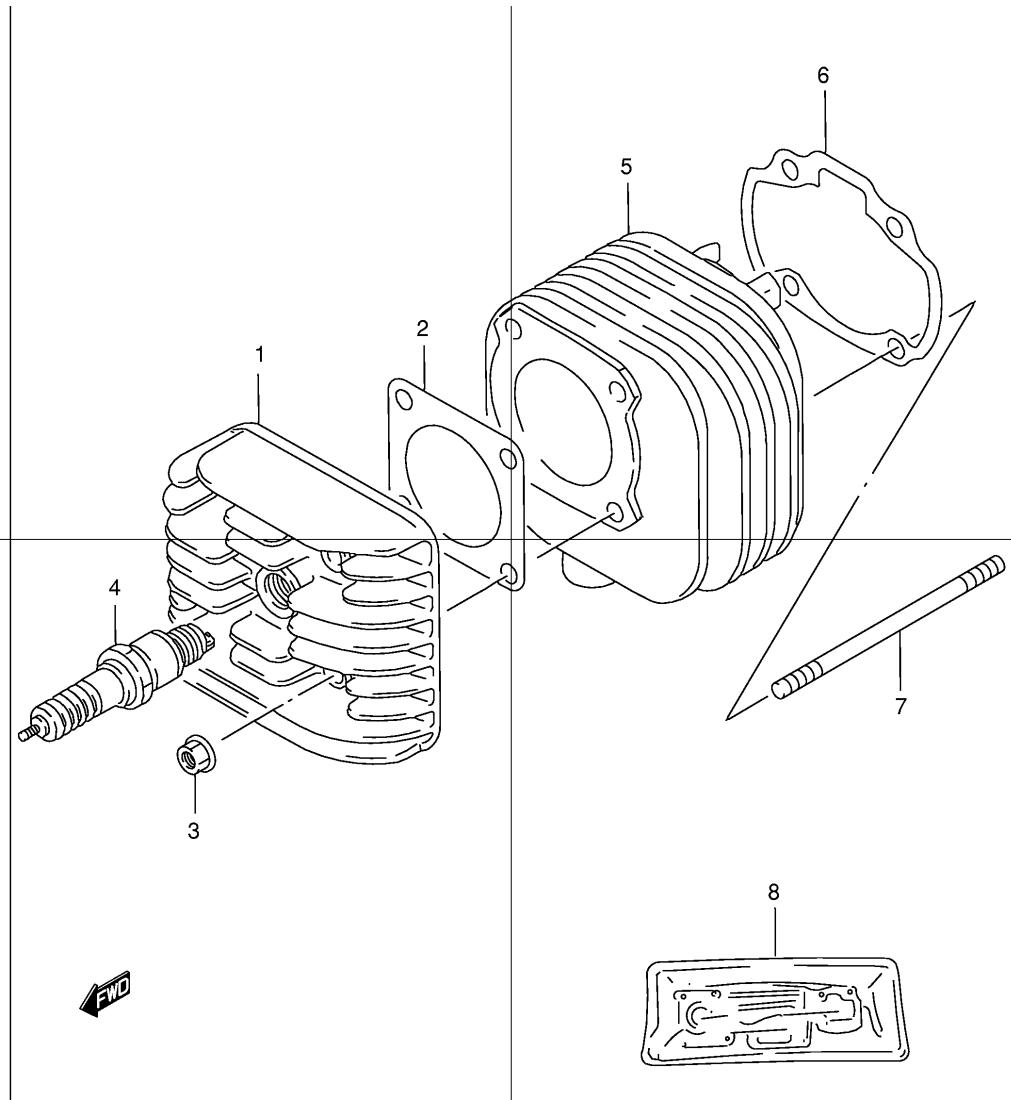

SUZUKI
КАТАЛОГ ДЕТАЛЕЙ

AZ50

(CA1PA)

AZ50UX

AZ50X

Let's II

Переведено на русский язык специально для проекта Let-s.ru © 2007-2008

Ref No	Part No	Описание
1	11111-37B03	Головка цилиндра
2	11141-43E00	Прокладка головки цилиндра
3	08316-10063	Гайка
4	09482-00141	Свеча зажигания (NGK BPR6HS)
4	09482-00243-111	Свеча зажигания (DENSO W20FPR)
5	11211-18F00-0F0	Цилиндр
6	11241-03A10	Прокладка цилиндра
7	01421-06858	Резьбовая шпилька
8	11400-43871	Набор прокладок