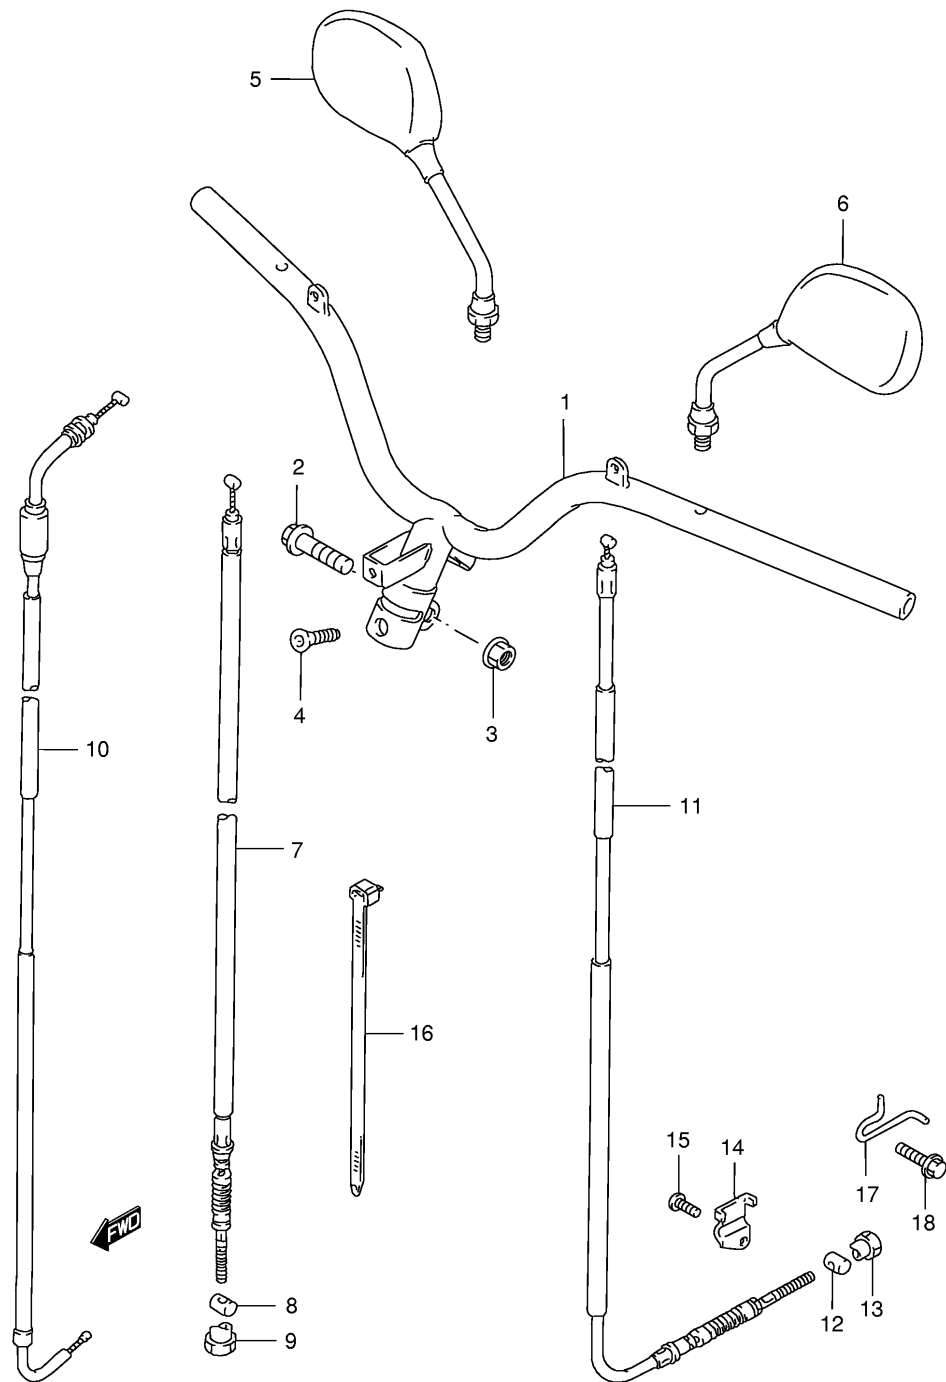

Ref No	Part No	Описание:
1	48121-43E00-291	Пластик полка (черный)
2	09116-06165	Болт крепления полка (6x16)
3	48125-43E00-291	Крышка аккумуляторного отсека (черный)
4	09132-06015	Винт крепления крышки
5	08316-10063	Гайка
6	48137-43E00-26B	Нижний передний пластик (серый)
7	48138-43E11-26B	Нижний защитный пластик (серый)
8	03541-04163	Винт крепления пластика
9	02142-06123	Винт крепления пластика
10	03242-05163	Винт крепления пластика

Ref No	Part No	Описание:
1	53181-29C02	Переднее подвижное крыло
2	53182-43EA1	Переднее неподвижное крыло
3	01550-06123	Болт крепления крыла
4	02142-05163	Винт крепления крыла

Ref No	Part No	Описание:
1	56110-43EA0	Руль
2	09103-10116	Болт (10x43)
3	09159-10058	Гайка
4	56123-29C00	Винт руля
5	56500-39C21	Зеркало заднего вида правое (в сборе)
6	56600-39C21	Зеркало заднего вида левое (в сборе)
7	58110-43EA0	Трос переднего тормоза
8	09209-10001	Втулка троса переднего тормоза
9	09150-05101	Гайка троса переднего тормоза
10	58300-43E00	Трос привода дроссельной заслонки (в сборе)
11	58510-43E00	Трос заднего тормоза
12	09209-10001	Втулка троса заднего тормоза
13	09150-05101	Гайка троса заднего тормоза
14	58575-10E00	Фиксатор троса заднего тормоза
15	07130-06123	Болт фиксатора
16	09407-25401	Хомут (дл.235)
17	58621-43E00	Стопор троса заднего тормоза
18	01550-06123	Болт