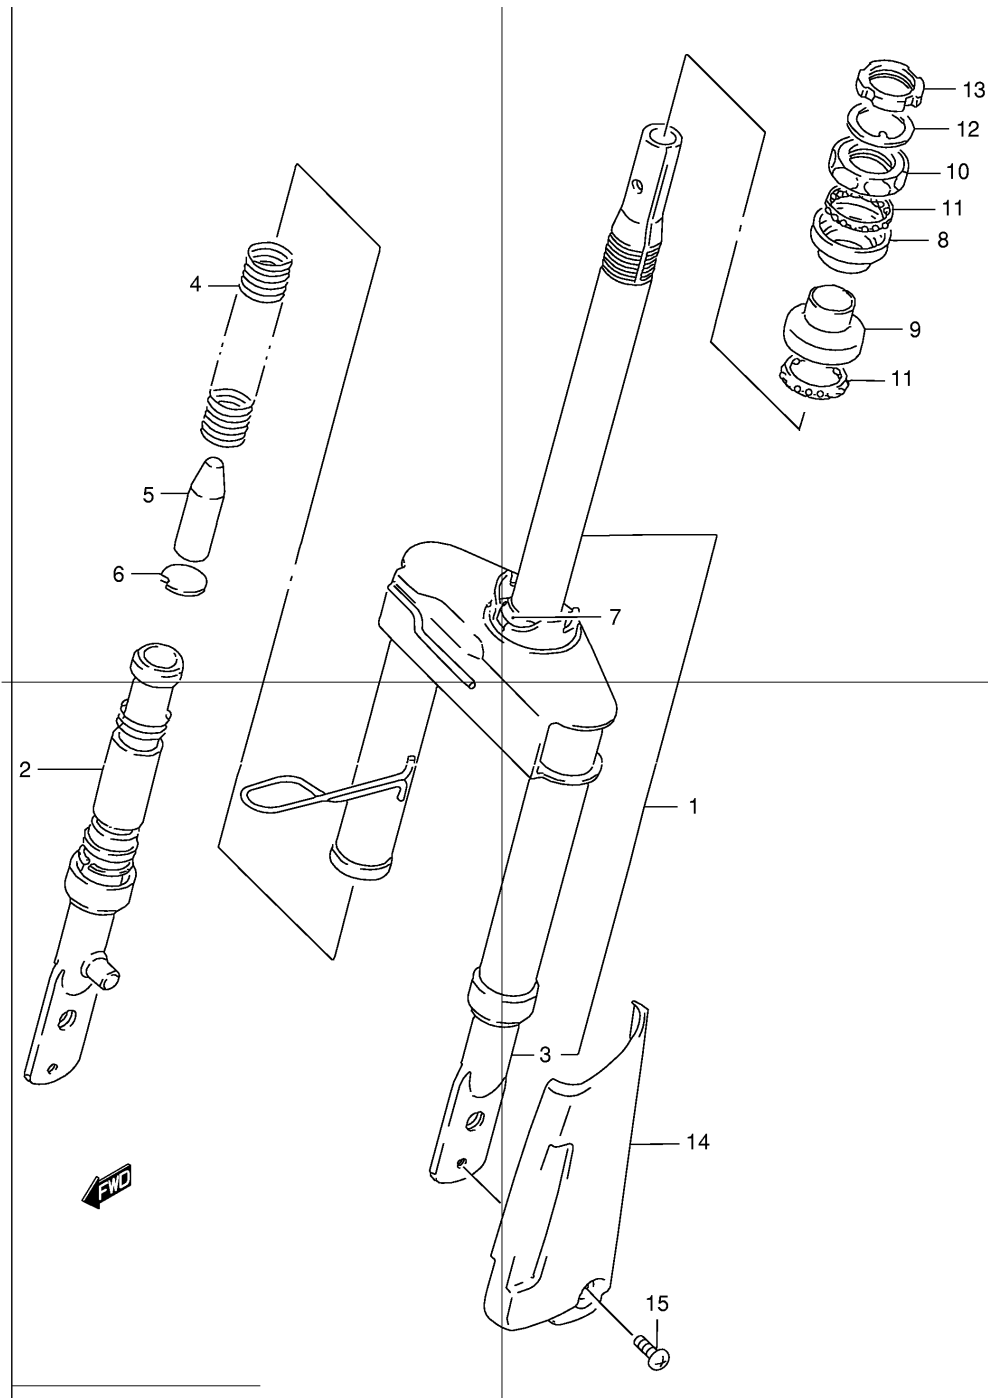

Ref No	Part No	Описание:
1	51100-43860	Передняя вилка (в сборе)
2	51110-36C00	Шток амортизатора правый (в сборе)
3	51120-36C00	Шток амортизатора левый (в сборе)
4	51171-36C00	Пружина штока
5	51292-10B00	Резиновый ограничитель
6	09242-26002	Шайба
7	51622-29C10	Обойма подшипника наружная нижняя
8	51611-02200	Обойма подшипника внутренняя верхняя
9	51612-02200	Обойма подшипника внутренняя нижняя
10	51621-02200	Обойма подшипника наружная верхняя
11	09269-34001	Подшипник рулевого вала
12	09166-26001	Шайба
13	99800-10420	Контр-гайка рулевого вала
14	52450-39C00-291	Пластик штока амортизатора (черный)
15	02142-06123	Винт крепления пластика