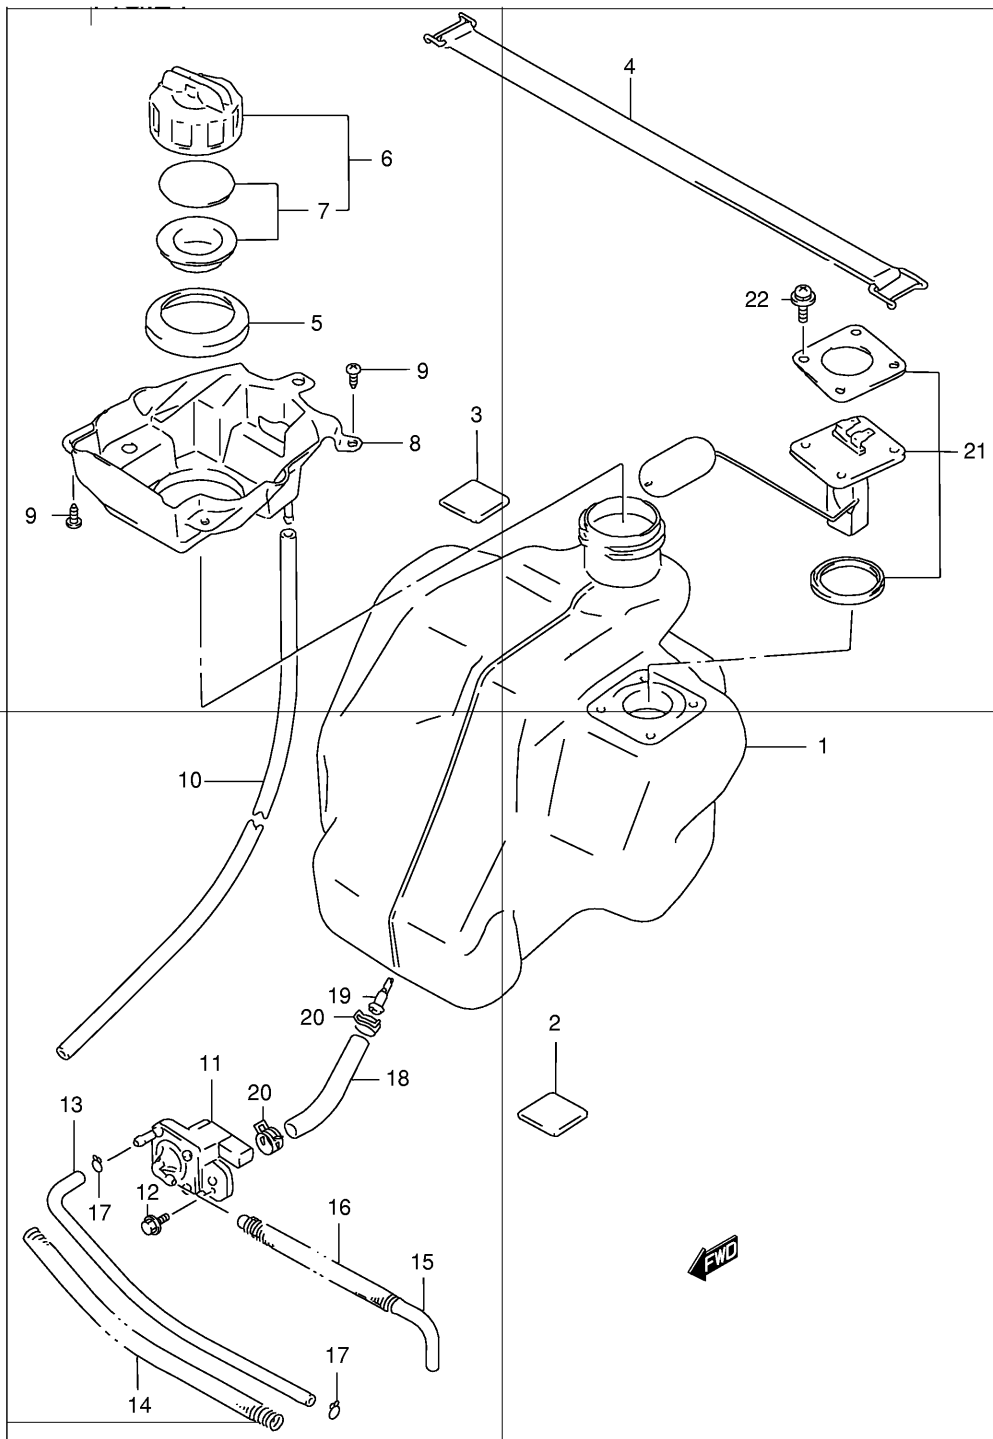

Ref No	Part No	Описание:
1	44110-43E02	Топливный бак
2	44281-29C00	Упорная подушка
3	44612-13600	Упорная подушка
4	44292-43E00	Ремень крепления топливного бака
5	44261-25E00	Резиновый уплотнитель горловины топливного бака
6	44200-39811	Крышка горловины топливного бака (в сборе)
7	44660-36810	Комплект прокладок крышки
8	44262-43E02	Лоток горловины топливного бака
9	03541-15123	Винт крепления лотка
10	44427-43E00	Шланг слива топлива
11	44300-43E02	Вакуумный кран подачи топлива (в сборе)
12	01550-06123	Болт крепления вакуумного крана
13	44425-43E00	Вакуумный шланг
14	09440-10019	Защита вакуумного шланга
15	44422-43E00	Шланг подачи топлива
16	09440-10012	Защита топливного шланга
17	09401-08401	Пружинный хомут вакуумного шланга
18	09355-70125-600	Топливный шланг (дл.600)
19	44322-17200	Топливный фильтр
20	09401-11407	Хомут топливного шланга
21	34810-43E00	Датчик уровня топлива (в сборе)
22	02112-76163	Винт крепления датчика