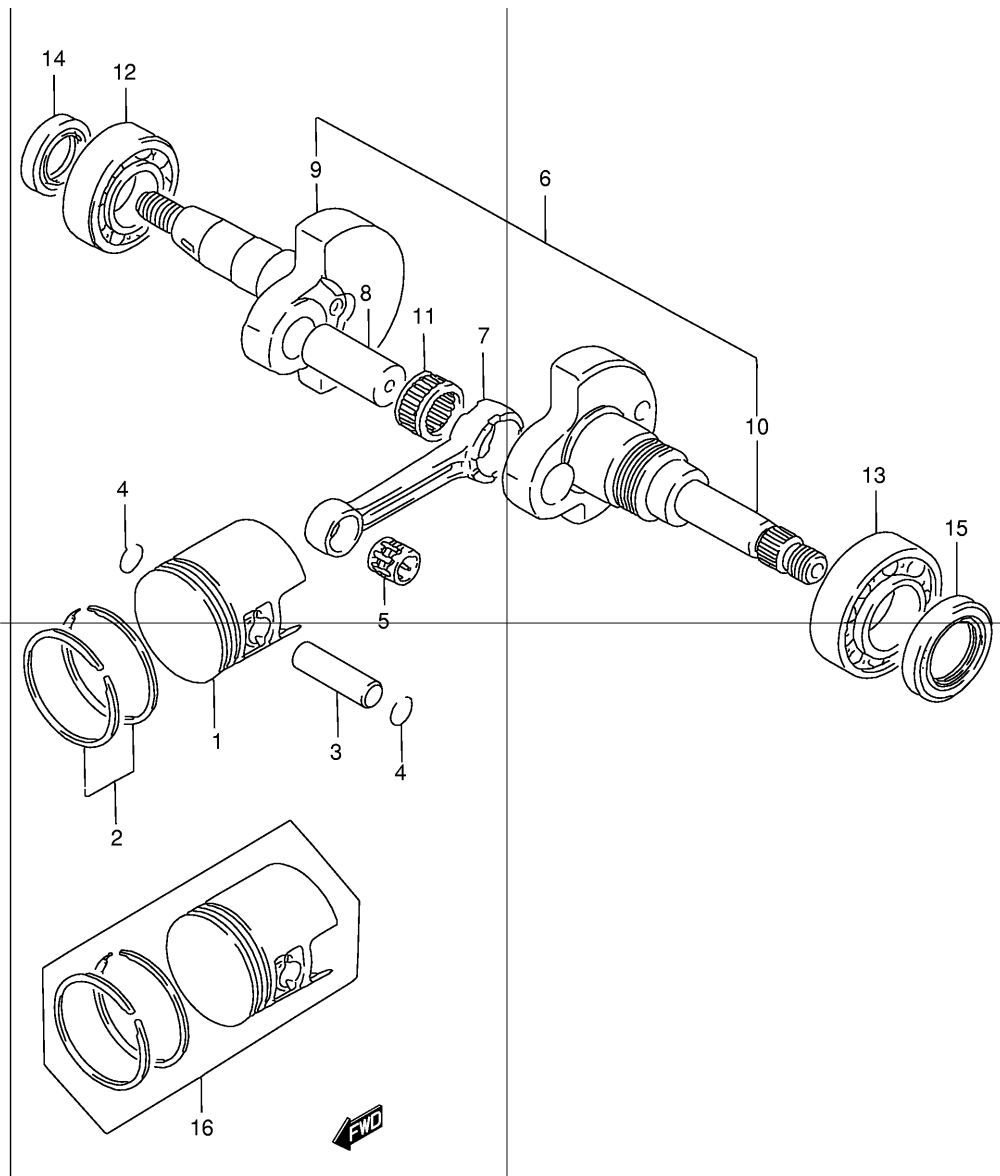

Ref No	Part No	Описание:
1	12110-40D10-0F0	Поршень
2	12140-29C40	Комплект поршневых колец
3	12151-35E00	Поршневой палец
4	09381-10006	Стопор
5	09263-10018	Подшипник поршневого пальца (10x14x12,5)
6	12200-43E11	Коленчатый вал (в сборе)
7	12161-37B03	Шатун
8	12211-37B00	Ось шатуна
9	12221-43E02	Коленчатый вал (правая часть)
10	12261-43E10	Коленчатый вал (левая часть)
11	09263-16031	Подшипник оси шатуна (16x22x12)
12	09262-20135	Подшипник коленчатого вала (20x47x14x,6204)
13	09262-30093	Подшипник коленчатого вала (55x30x13,6006)
14	09283-17017	Сальник коленчатого вала (17x27x6)
15	09283-22012	Сальник коленчатого вала (22x40x6)
16	12100-40D10-050	Ремонтный набор (p-p0,5)