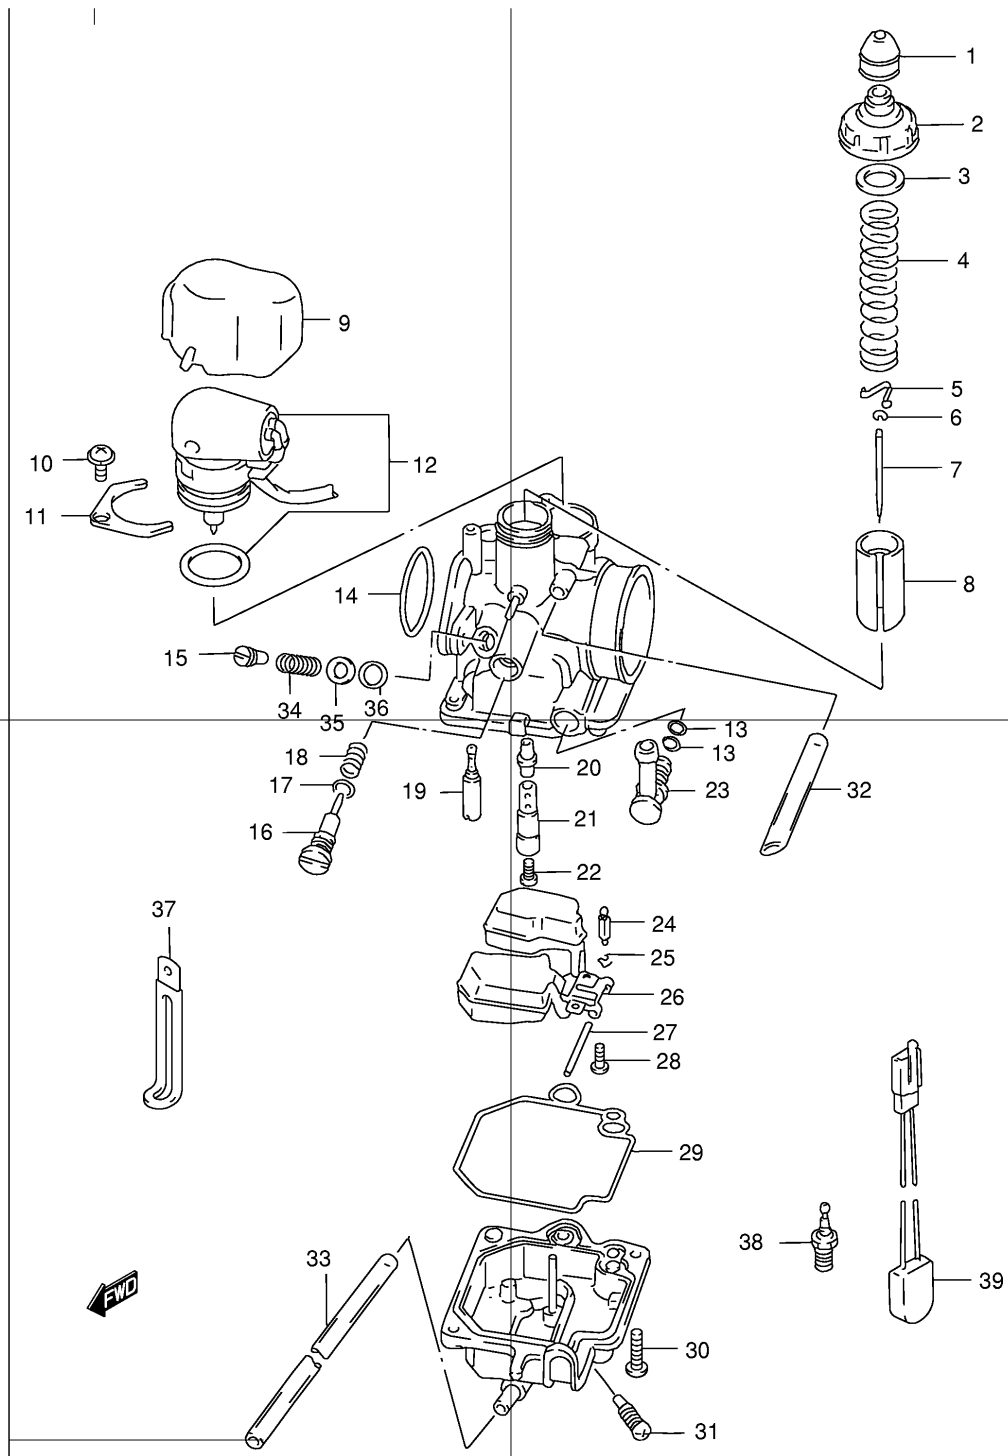

Ref No	Part No	Описание:
1	11310-43820	Картер двигателя правый
2	09319-10050	Сайлентблок двигателя
3	11320-43840	Картер двигателя левый
4	09319-10050	Сайлентблок двигателя
5	09319-10032	Втулка аМортизатора
6	09300-08016	Втулка
7	09206-11018	Втулка
8	02112-06753	Винт картера двигателя
9	02112-06453	Винт картера двигателя
10	02112-06853	Винт картера двигателя
11	11431-43E11	Крышка редуктора
12	11484-41D30	Прокладка крышки редуктора
13	02112-06253	Винт крышки редуктора
14	02112-06303	Винт крышки редуктора
15	04211-11169	Втулка
16	01550-08123	Заливная пробка редуктора
17	09168-08008	Алюминевое кольцо (8,2x14x1)
18	01550-06123	Сливная пробка редуктора
19	09168-06004	Алюминевое кольцо (6,2x11x1,2)
20	11380-43E10	Крышка привода кик-стартера
21	11389-43E10	Ось ведомой шестерни кик-стартера
22	09300-08016	Втулка
23	02112-06353	Винт крышки привода кик-стартера
24	04211-11169	Втулка
25	09100-10267	Болт крепления двигателя (10x185)
26	08310-00103	Гайка крепления двигателя
27	13111-43E02	Впускной коллектор
28	01550-06203	Болт крепления коллектора
29	13150-43E00	Корпус лепесткового клапана (в сборе)
30	13156-43E01	Прокладки лепесткового клапана
31	01550-06163	Болт крепления карбюратора

Ref No	Part No	Описание:
1	12110-40D10-0F0	Поршень
2	12140-29C40	Комплект поршневых колец
3	12151-35E00	Поршневой палец
4	09381-10006	Стопор
5	09263-10018	Подшипник поршневого пальца (10x14x12,5)
6	12200-43E11	Коленчатый вал (в сборе)
7	12161-37B03	Шатун
8	12211-37B00	Ось шатуна
9	12221-43E02	Коленчатый вал (правая часть)
10	12261-43E10	Коленчатый вал (левая часть)
11	09263-16031	Подшипник оси шатуна (16x22x12)
12	09262-20135	Подшипник коленчатого вала (20x47x14x,6204)
13	09262-30093	Подшипник коленчатого вала (55x30x13,6006)
14	09283-17017	Сальник коленчатого вала (17x27x6)
15	09283-22012	Сальник коленчатого вала (22x40x6)
16	12100-40D10-050	Ремонтный набор (p-p0,5)