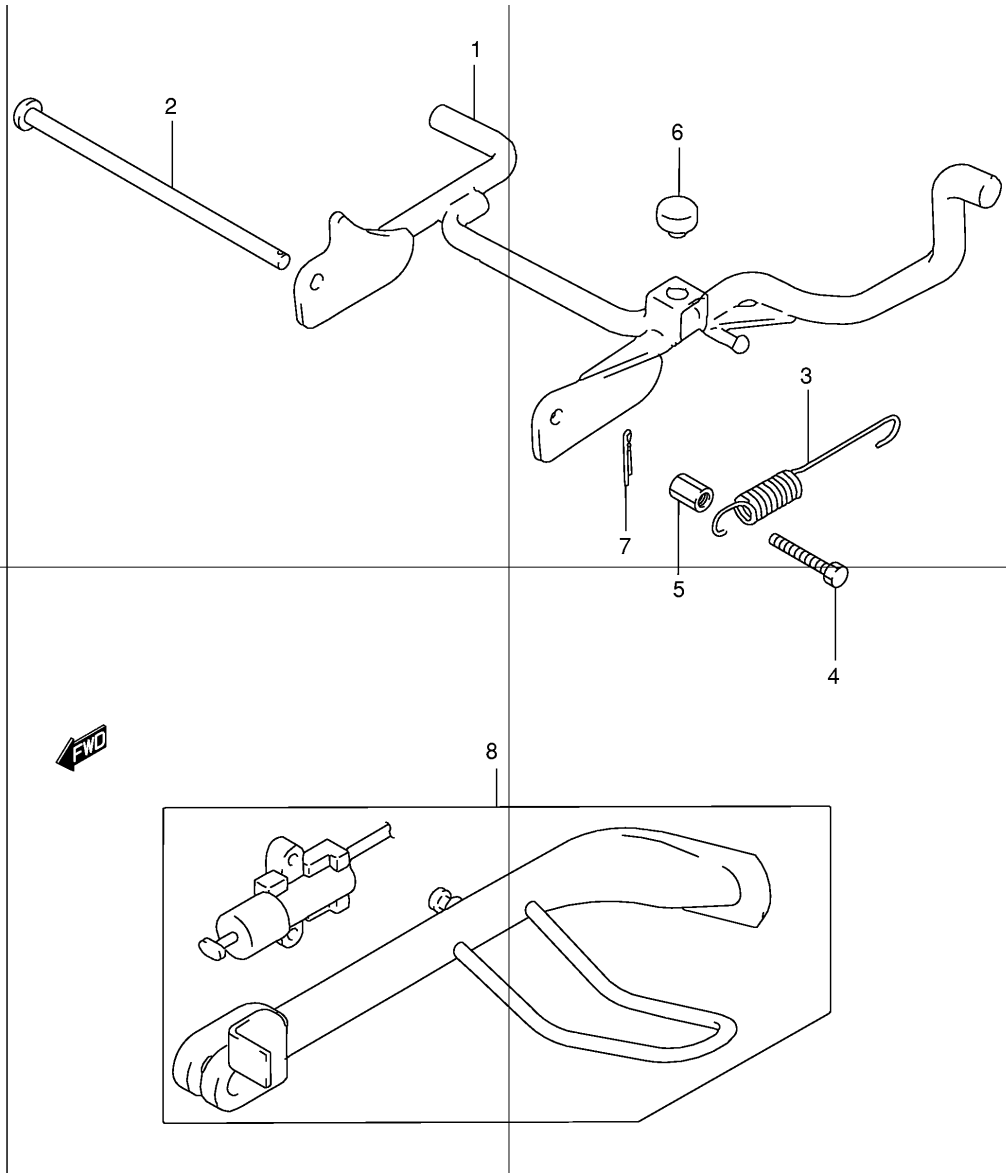

Ref No Part No Описание:

1	42100-43E00	Центральная подножка
2	42211-43E00	Ось центральной подножки
3	09443-15048	Пружина центральной подножки
4	09100-06078	Болт крепления пружины (6x33)
5	09140-06013	Гайка крепления пружины
6	09321-10002	Упорная подушка
7	04111-25208	Шплинт оси центральной подножки
8	42300-43810	Боковая подножка (устанавливается опционно)