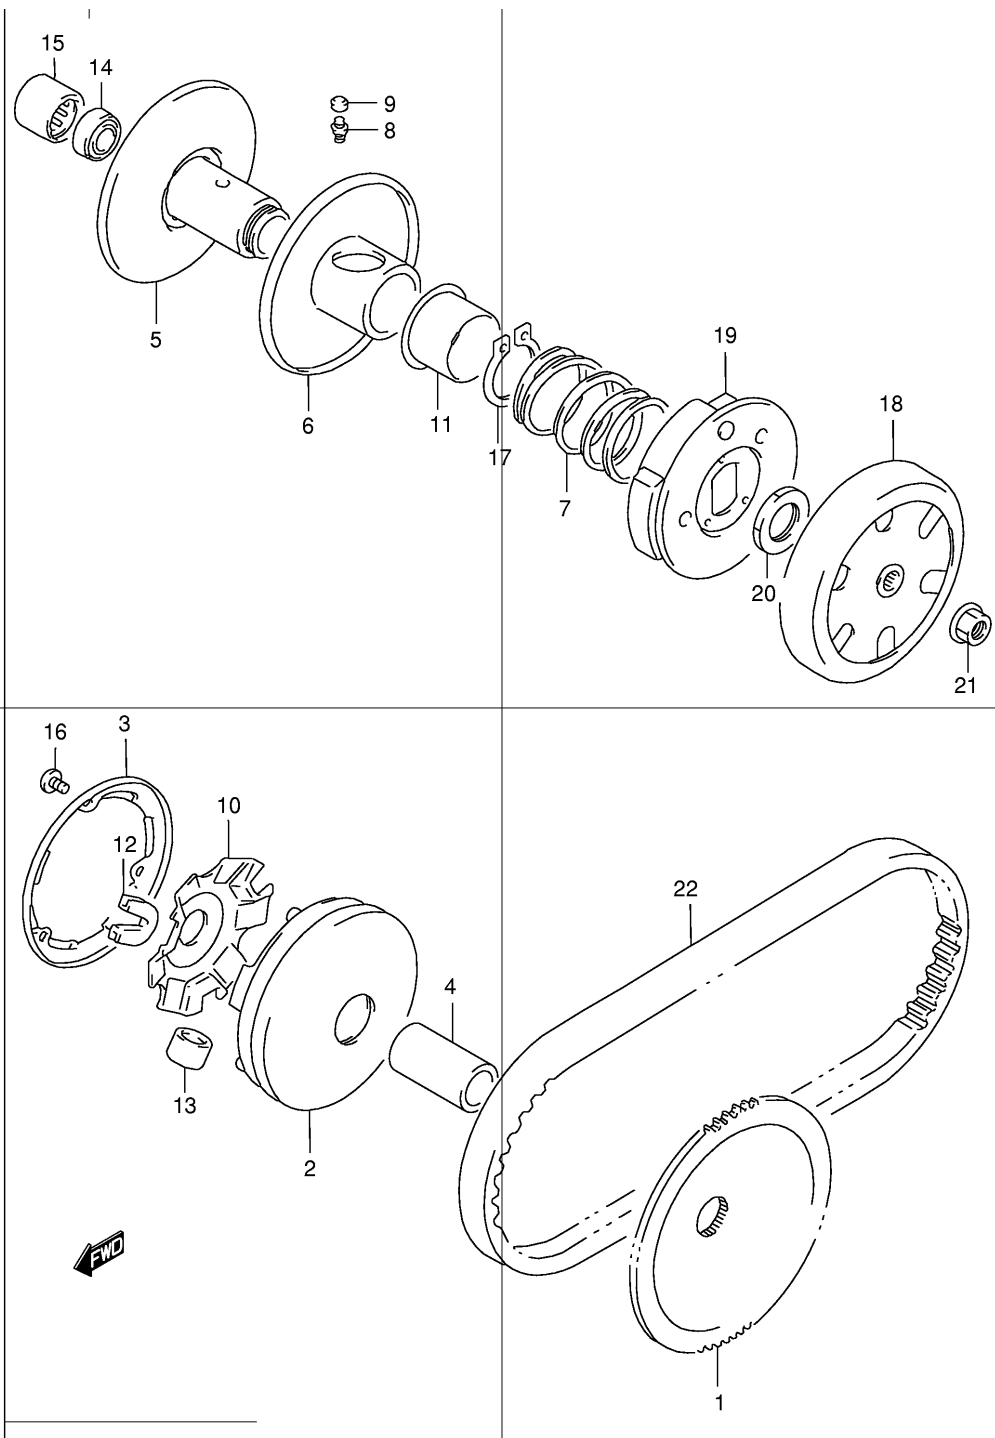

Ref No	Part No	Описание:
1	21111-43E00	Неподвижный шкив вариатора
2	21120-43E02	Муфта вариатора
3	21122-43E00	Крышка муфты вариатора
4	21125-43E01	Втулка муфты вариатора
5	21210-43E00	Ведомый неподвижный шкив
6	21240-43E01	Ведомый наружный шкив
7	21243-20E20	Пружина сцепления
8	09201-05006	Фиксирующий штифт
9	09180-05042	Шайба (5x8,2x3,5)
10	21431-43E00	Упорная пластина муфты вариатора
11	21471-03A03	Опора наружного шкива
12	21481-29C40	Демпфер пластины муфты вариатора
13	21650-41D60	Ролик муфты вариатора
14	09262-12018	Подшипник (12x24x6)
15	09263-17042	Подшипник (17x25x16,7)
16	02142-04103	Винт крепления крышки муфты вариатора
17	08331-41246	Стопорное кольцо
18	21220-43E00	Колокол муфты сцепления
19	21501-43E30	Плата колодок сцепления (в сборе)
20	09140-28004	Гайка
21	08316-10103	Гайка
22	27601-43E00	Приводной ремень