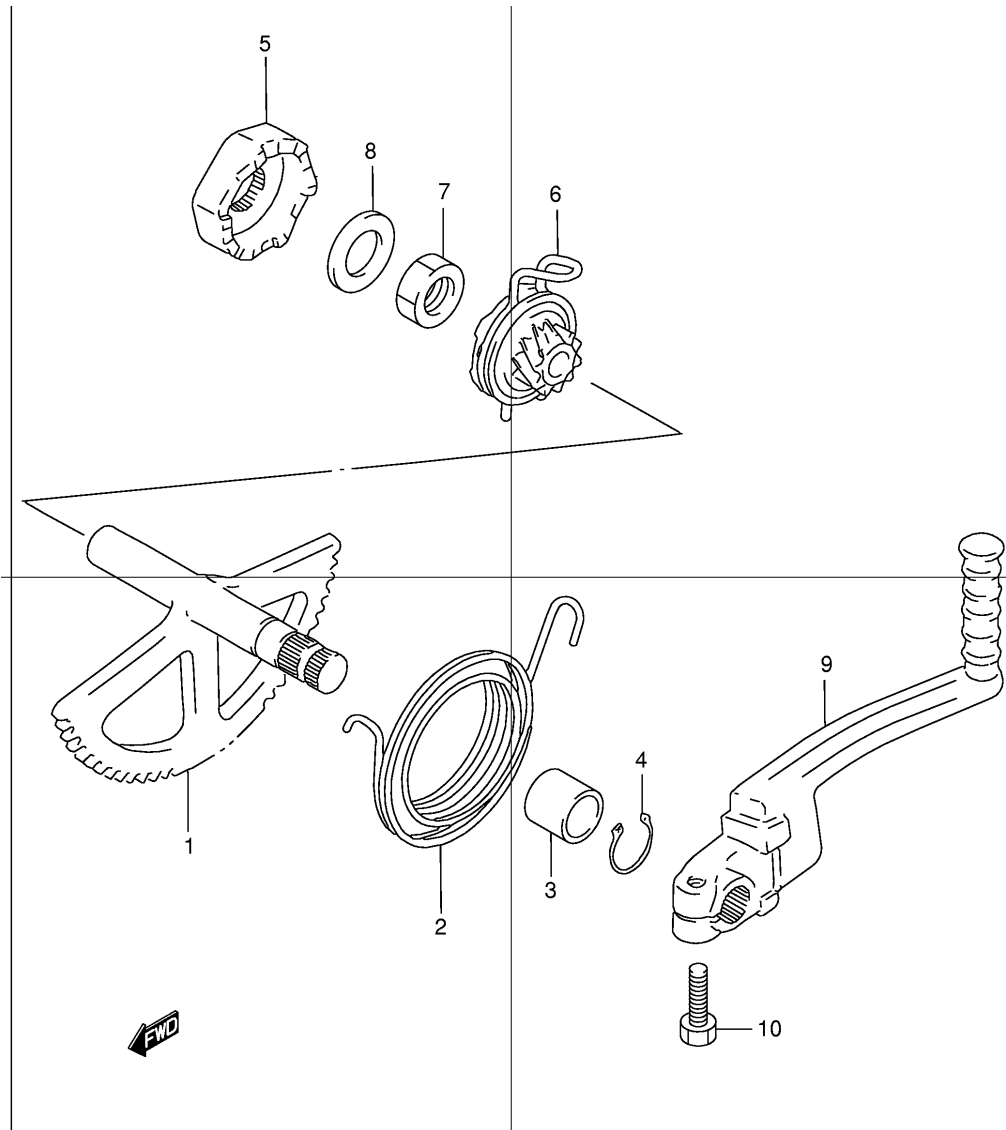

Ref No	Part No	Описание:
1	26210-43E01	Зубчатый сектор кикстартера
2	26212-43E00	Пружина зубчатого сектора кикстартера
3	09300-14011	Втулка (14x18x15)
4	08331-31146	Стопорное кольцо
5	26231-43E00	Храповик кикстартера
6	26200-43E20	Шестерня привода кикстартера (в сборе)
7	09140-12039	Гайка храповика
8	09164-12020	Шайба
9	26300-43E11	Рычаг привода кикстартера (в сборе)
10	01500-06203	Болт крепления рычага