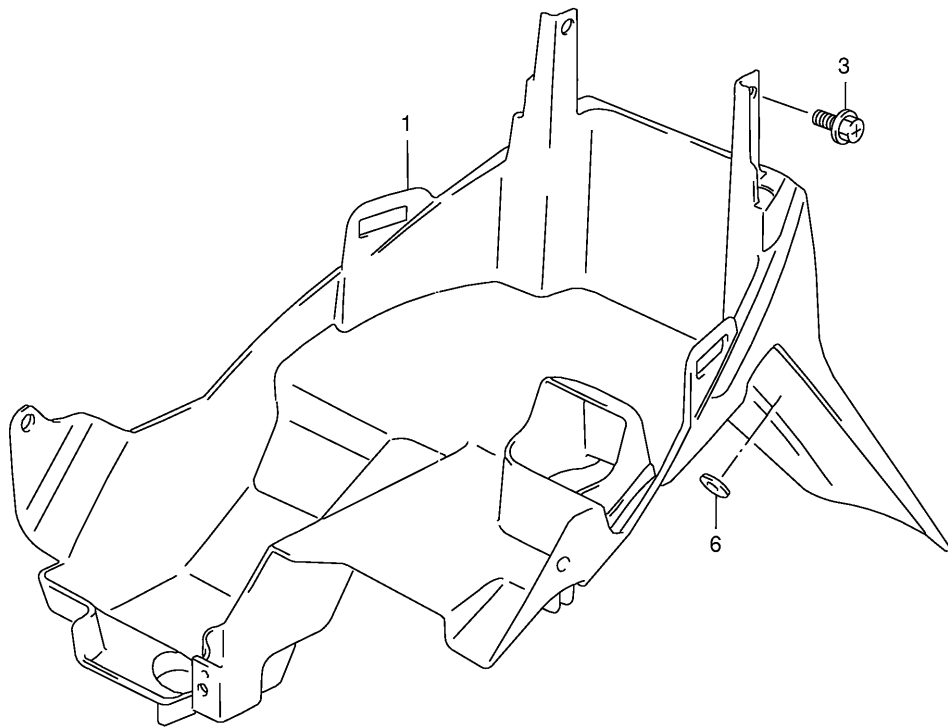

Ref No Part No

Описание:

1	63110-43E00-291	Заднее верхнее крыло (в сборе)(черный)	(black)
2	63112-43E00	Заднее нижнее крыло	
3	63161-43E00	Болт крепления заднего крыла	
4	09111-06066	Болт крепления заднего крыла	
5	03541-05163	Болт крепления заднего крыла	
6	09160-06501	Шайба (6,5x24x1,6)