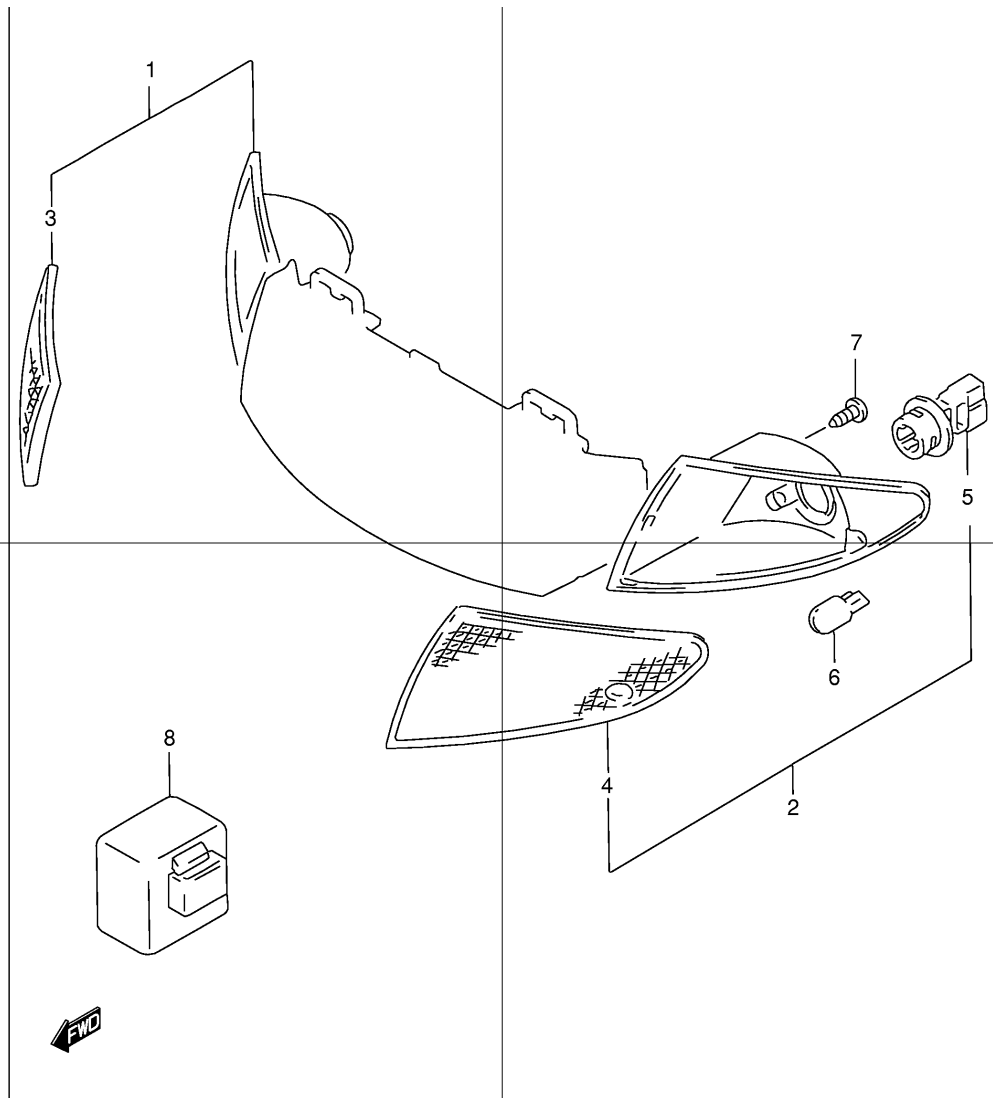

Ref No	Part No	Описание:
1	35601-43EA0-999	Передний указатель поворота правый (в сборе)
2	35602-43EA0-999	Передний указатель поворота левый (в сборе)
3	35612-39C10	Рассеиватель переднего указателя поворота правый
4	35632-39C10	Рассеиватель переднего указателя поворота левый
5	35618-70B20	Патрон лампы указателя поворота
6	09471-12113	Лампа указателя поворота (12V,8W)
7	09132-04030	Винт крепления указателя поворота
8	38610-43E00	Реле указателя поворота (в сборе)