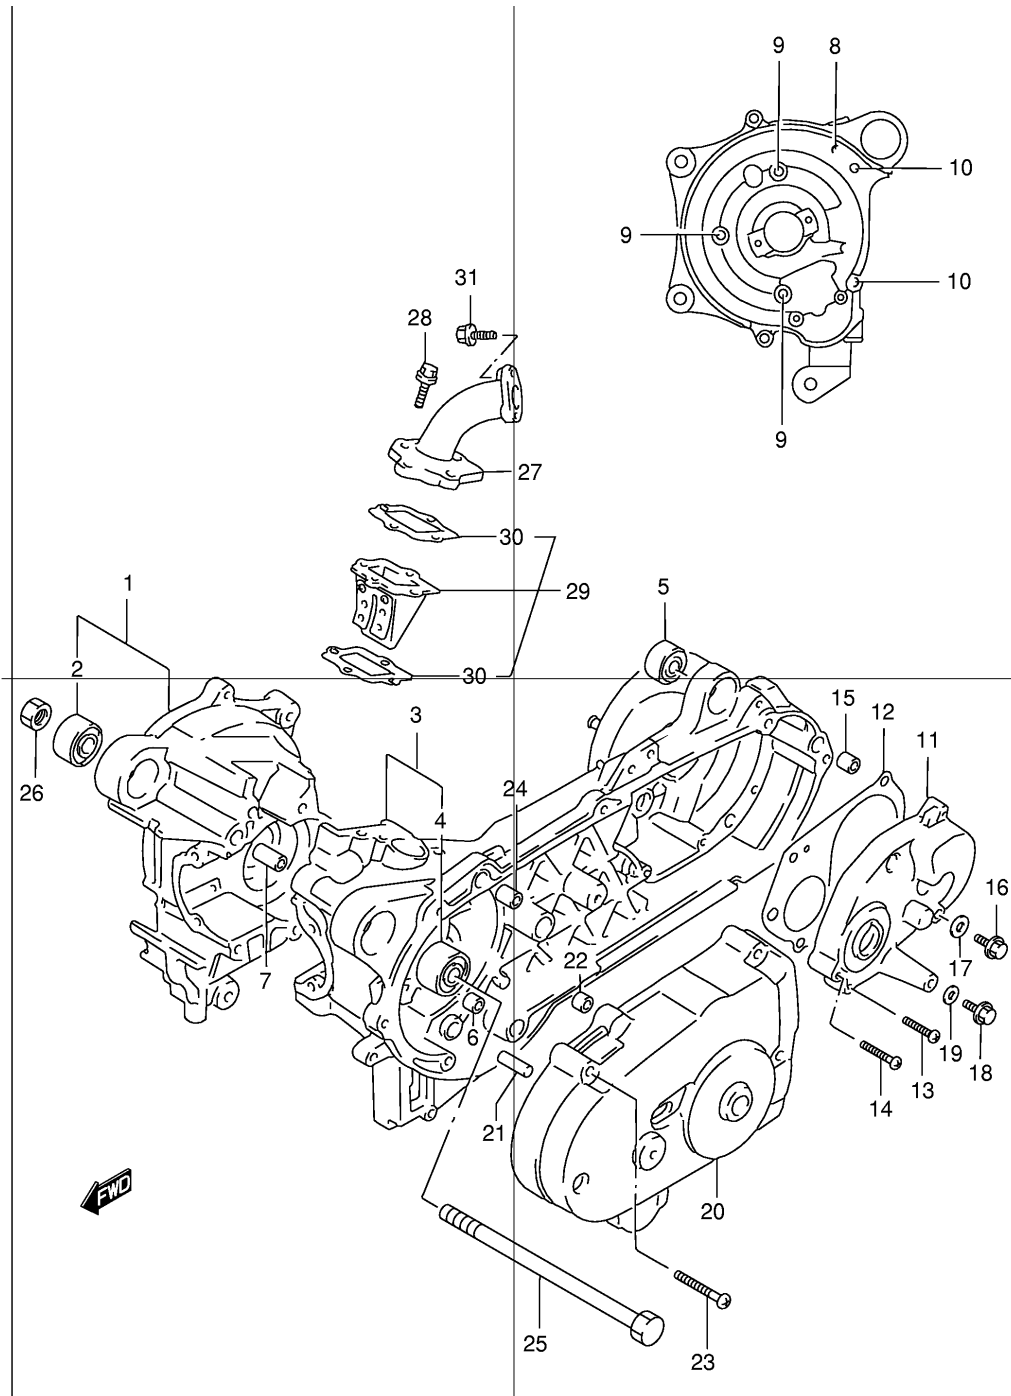

Ref No	Part No	Описание:
1	11310-43820	Картер двигателя правый
2	09319-10050	Сайлентблок двигателя
3	11320-43840	Картер двигателя левый
4	09319-10050	Сайлентблок двигателя
5	09319-10032	Втулка аМортизатора
6	09300-08016	Втулка
7	09206-11018	Втулка
8	02112-06753	Винт картера двигателя
9	02112-06453	Винт картера двигателя
10	02112-06853	Винт картера двигателя
11	11431-43E11	Крышка редуктора
12	11484-41D30	Прокладка крышки редуктора
13	02112-06253	Винт крышки редуктора
14	02112-06303	Винт крышки редуктора
15	04211-11169	Втулка
16	01550-08123	Заливная пробка редуктора
17	09168-08008	Алюминевое кольцо (8,2x14x1)
18	01550-06123	Сливная пробка редуктора
19	09168-06004	Алюминевое кольцо (6,2x11x1,2)
20	11380-43E10	Крышка привода кик-стартера
21	11389-43E10	Ось ведомой шестерни кик-стартера
22	09300-08016	Втулка
23	02112-06353	Винт крышки привода кик-стартера
24	04211-11169	Втулка
25	09100-10267	Болт крепления двигателя (10x185)
26	08310-00103	Гайка крепления двигателя
27	13111-43E02	Впускной коллектор
28	01550-06203	Болт крепления коллектора
29	13150-43E00	Корпус лепесткового клапана (в сборе)
30	13156-43E01	Прокладки лепесткового клапана
31	01550-06163	Болт крепления карбюратора

Ref No	Part No	Описание:
1	12110-40D10-0F0	Поршень
2	12140-29C40	Комплект поршневых колец
3	12151-35E00	Поршневой палец
4	09381-10006	Стопор
5	09263-10018	Подшипник поршневого пальца (10x14x12,5)
6	12200-43E11	Коленчатый вал (в сборе)
7	12161-37B03	Шатун
8	12211-37B00	Ось шатуна
9	12221-43E02	Коленчатый вал (правая часть)
10	12261-43E10	Коленчатый вал (левая часть)
11	09263-16031	Подшипник оси шатуна (16x22x12)
12	09262-20135	Подшипник коленчатого вала (20x47x14x,6204)
13	09262-30093	Подшипник коленчатого вала (55x30x13,6006)
14	09283-17017	Сальник коленчатого вала (17x27x6)
15	09283-22012	Сальник коленчатого вала (22x40x6)
16	12100-40D10-050	Ремонтный набор (p-p0,5)