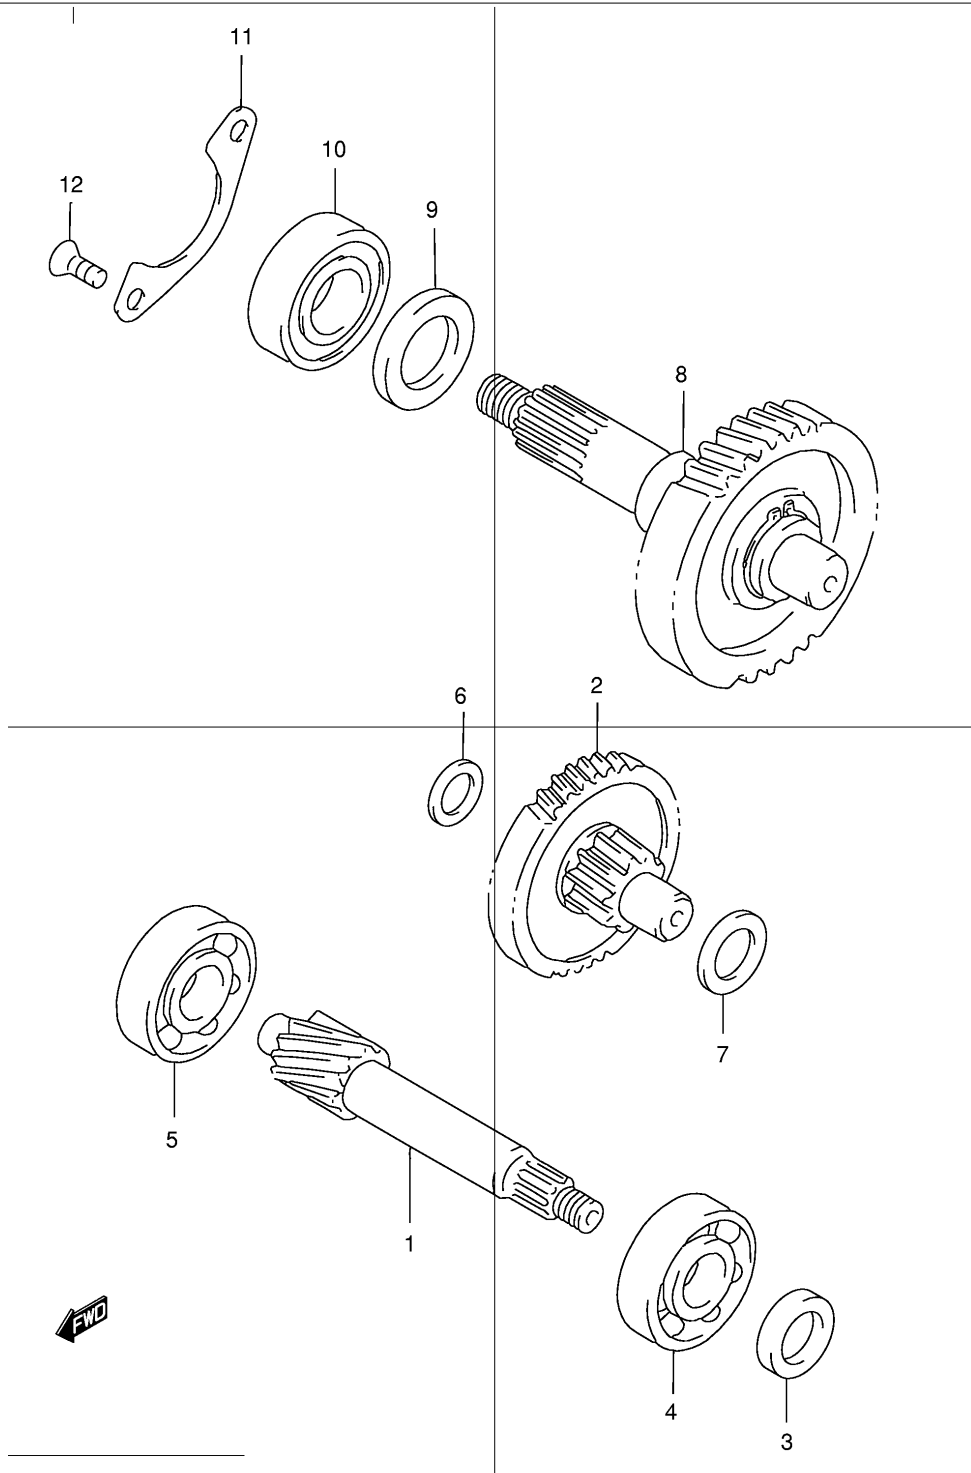

Ref No Part No

Описание:

1	24131-36C20	Приводной вал	
2	24150-43E40	Промежуточный вал	
3	09283-17023	Сальник (17x28x5,5)	
4	08110-62030	Подшипник приводного вала	
5	08113-62017	Подшипник приводного вала	
6	09181-12167	Шайба (12x20x1,0)	
7	08211-16251	Упорная шайба	
8	24140-43E01	Ось заднего привода	
9	09283-27010	Сальник (27x40x6)	
10	08130-62047	Подшипник оси заднего привода	
11	24751-07900	Стопор подшипника оси заднего привода	Bearing
12	02122-06163	Винт крепления стопора