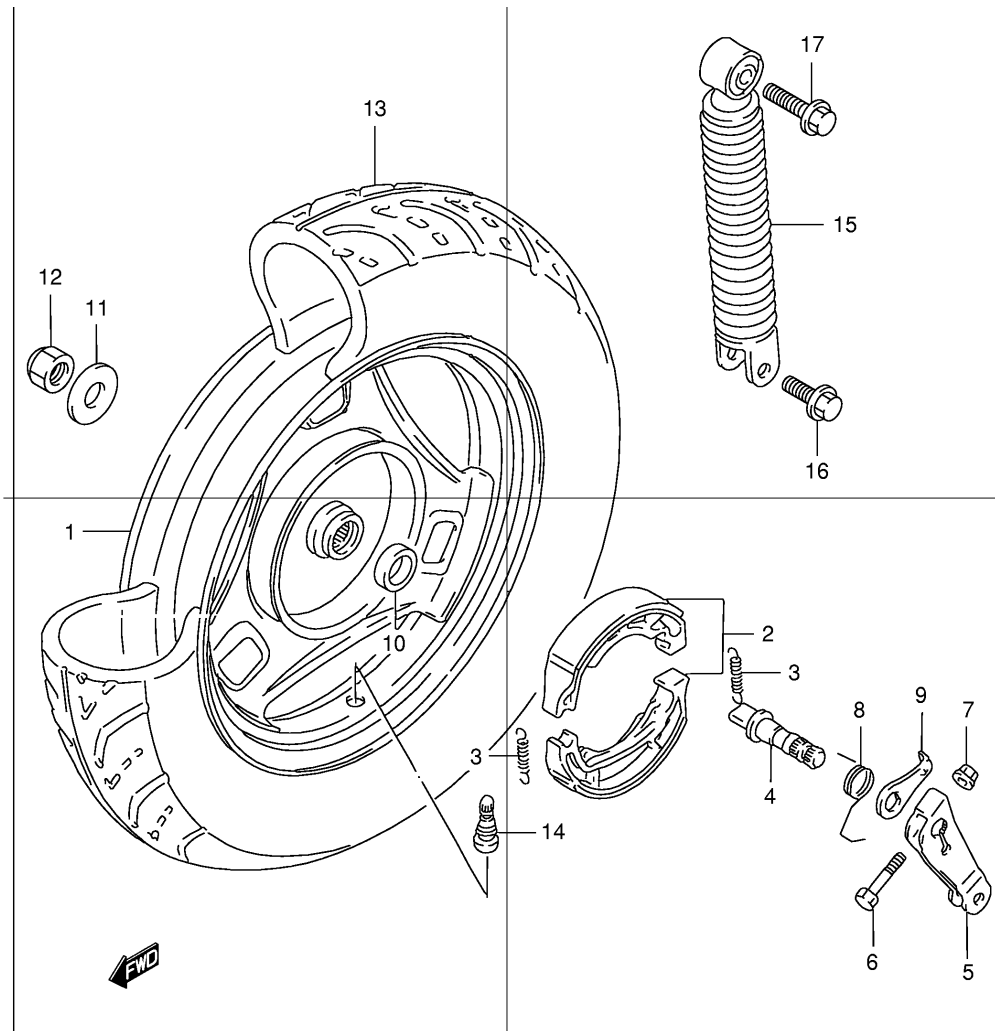

Ref No	Part No	Описание:
1	64140-43E00-12R	Диск заднего колеса (10x2,15) (серебристый)
2	64400-41820	Комплект тормозных колодок заднего колеса
3	09443-07044	Стяжная пружина
4	64441-43E00	Эксцентрик заднего тормоза
5	64451-02111	Рычаг эксцентрика задних тормозных колодок
6	09100-06139	Болт рычага (6x31)
7	08316-10063	Гайка
8	64484-43E00	Возвратная пружина рычага
9	64492-17B02	Индикаторная пластина
10	64741-43E00	Внутренняя втулка оси заднего колеса
11	09160-16039	Шайба
12	08319-21168	Гайка крепления заднего колеса
13	55110-43E00	Покрышка задняя (3,00-10) Dunlop
13	65110-43E20	Покрышка задняя (3,00-10) Inoue
14	43130-24A00	Вентиль бескамерный (в сборе)
15	62100-43E00-019	Задний амортизатор (в сборе) (black)
16	01550-10303	Болт крепления амортизатора нижний (10x30)
17	01550-10353	Болт крепления амортизатора верхний (10x35)