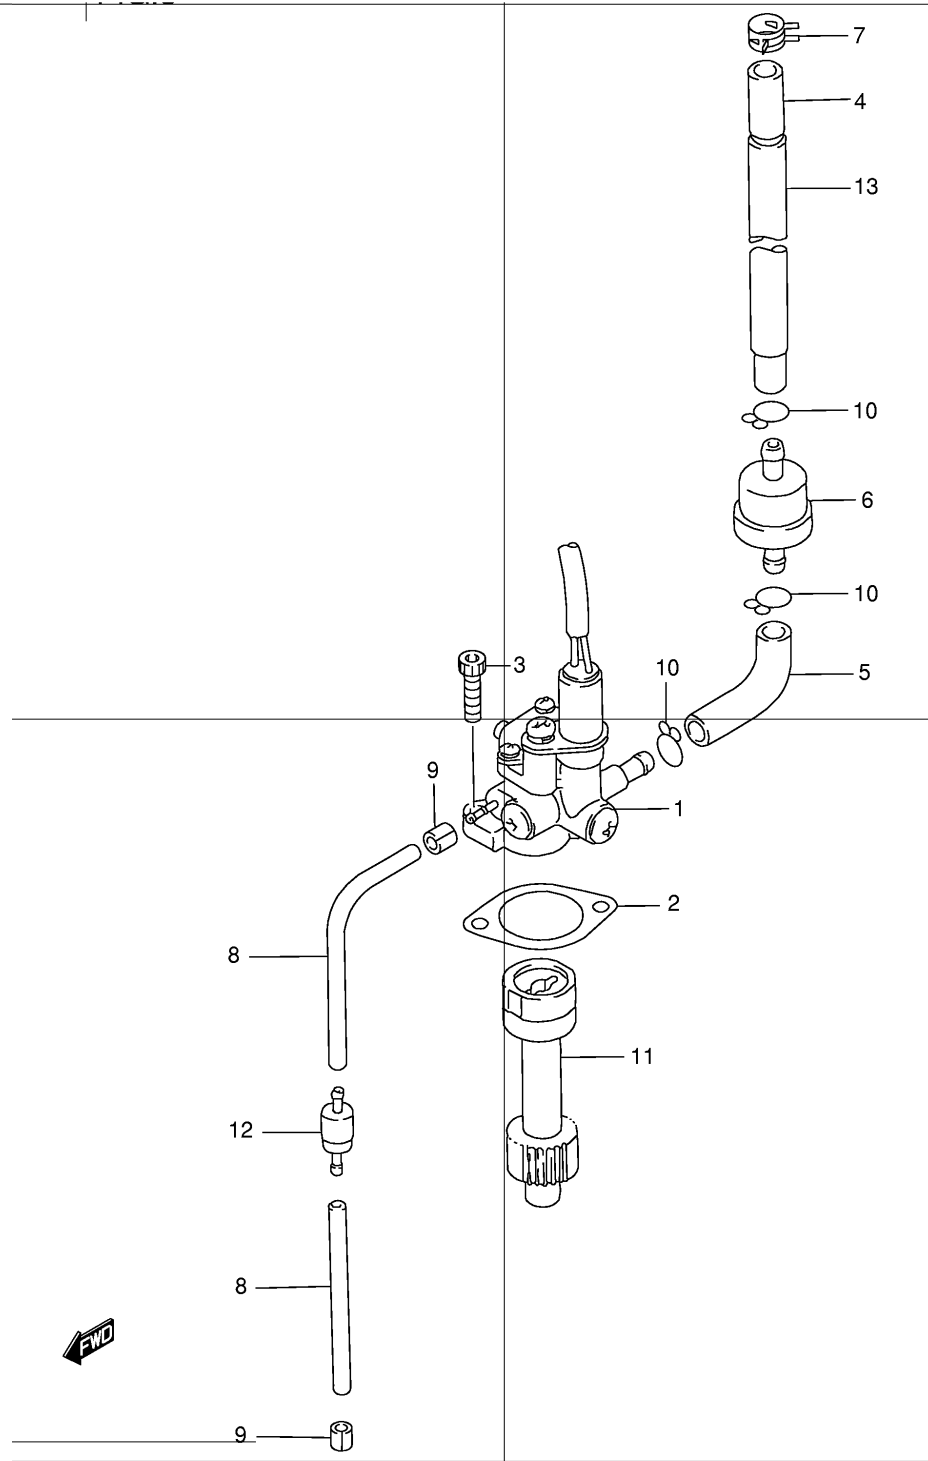

Ref No	Part No	Описание:
1	12110-40D10-0F0	Поршень
2	12140-29C40	Комплект поршневых колец
3	12151-35E00	Поршневой палец
4	09381-10006	Стопор
5	09263-10018	Подшипник поршневого пальца (10x14x12,5)
6	12200-43E11	Коленчатый вал (в сборе)
7	12161-37B03	Шатун
8	12211-37B00	Ось шатуна
9	12221-43E02	Коленчатый вал (правая часть)
10	12261-43E10	Коленчатый вал (левая часть)
11	09263-16031	Подшипник оси шатуна (16x22x12)
12	09262-20135	Подшипник коленчатого вала (20x47x14x,6204)
13	09262-30093	Подшипник коленчатого вала (55x30x13,6006)
14	09283-17017	Сальник коленчатого вала (17x27x6)
15	09283-22012	Сальник коленчатого вала (22x40x6)
16	12100-40D10-050	Ремонтный набор (p-p0,5)

Ref No	Part No	Описание:
1	16100-43E10	Маслонасос (в сборе)
2	16731-37B00	Прокладка маслонасоса
3	07130-05163	Болт крепления маслонасоса
4	09359-45854-600	Шланг подачи масла (4,5x8,5,6x9,5,дл.600)
5	16821-43E00	Масляный шланг №1 (дл.50)
6	16850-06F00	Масляный фильтр
7	09401-09403	Хомут масляного шланга
8	09352-20503-600	Масляный шланг (2x5,дл.600)
9	09401-04401	Хомут
10	09401-08401	Хомут
11	16331-43E00	Шестерня привода маслонасоса
12	16910-41D00	Обратный клапан масляного шланга
13	09351-10127-600	Масляный шланг (10x12,дл.600)