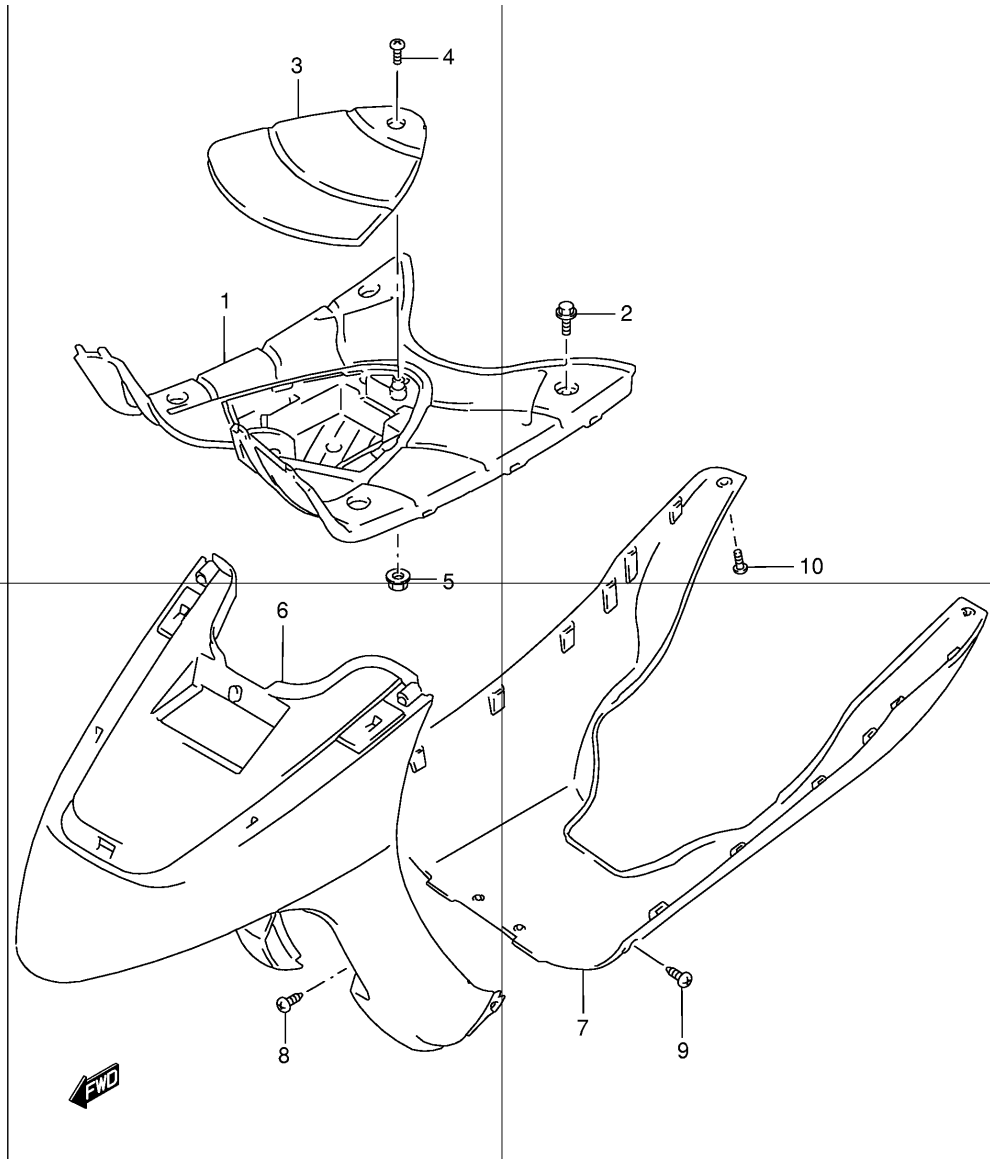

Ref No	Part No	Описание:
1	48121-43E00-291	Пластик полка (черный)
2	09116-06165	Болт крепления полка (6x16)
3	48125-43E00-291	Крышка аккумуляторного отсека (черный)
4	09132-06015	Винт крепления крышки
5	08316-10063	Гайка
6	48137-43E00-26B	Нижний передний пластик (серый)
7	48138-43E11-26B	Нижний защитный пластик (серый)
8	03541-04163	Винт крепления пластика
9	02142-06123	Винт крепления пластика
10	03242-05163	Винт крепления пластика