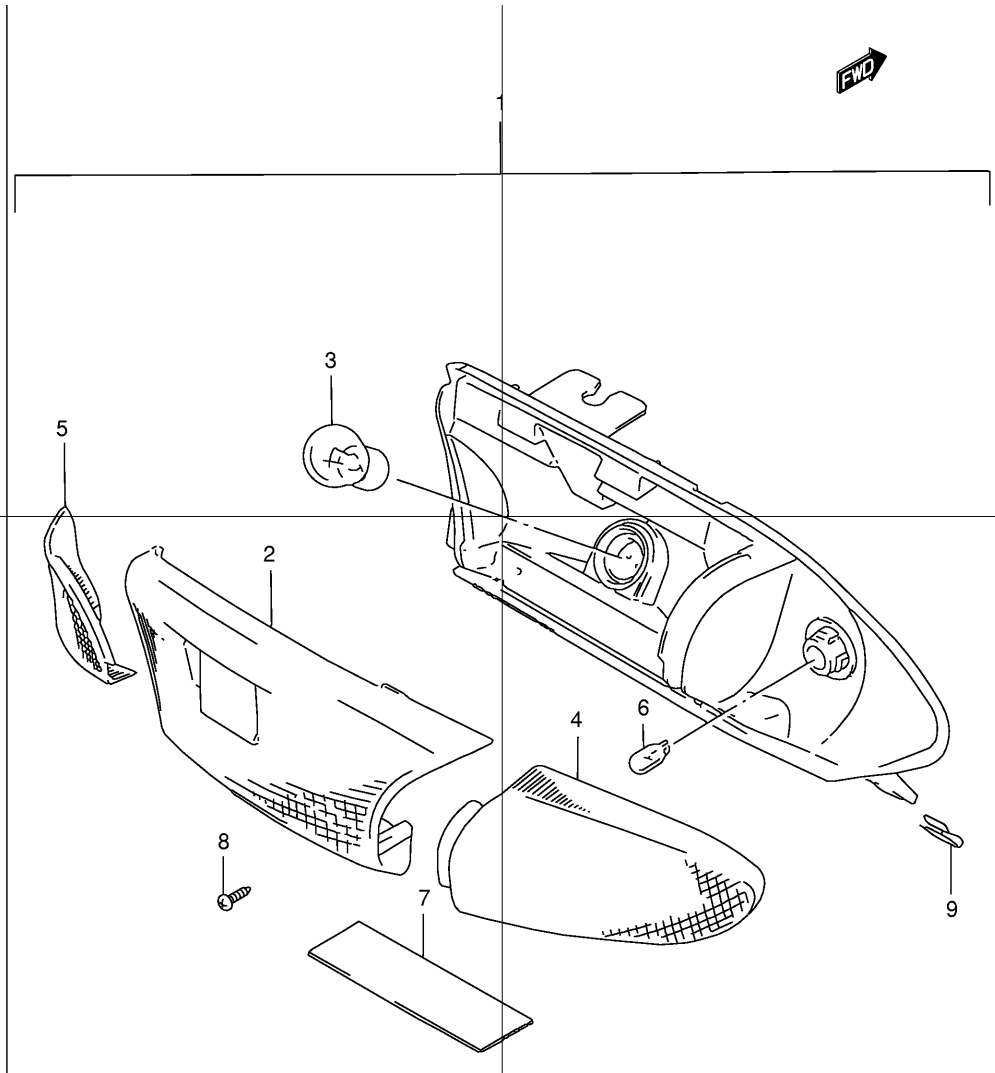

Ref No Part No

Описание:

1	35710-43E00	Задний фонарь (в сборе)
2	35712-43E00	Рассеиватель габаритного огня I стоп сигнала
3	09471-12119	Лампа (12V,18 I 5W)
4	35652-43E00	Рассеиватель заднего указателя поворота правый
5	35672-43E00	Рассеиватель заднего указателя поворота левый
6	09471-12113	Лампа указателя поворота (12V,8W)
7	35912-36C00	Рассеиватель освещения номерного знака
8	03211-04146	Винт крепления рассеивателя
9	09148-04024	Винтовая скоба