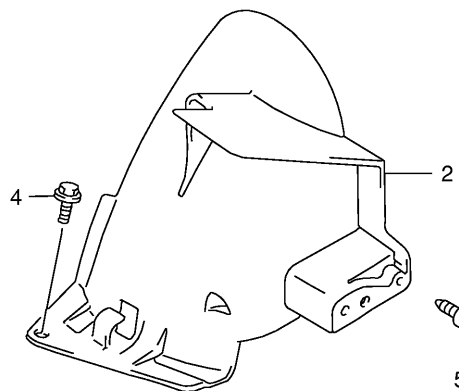

Ref No Part No

Описание:

1	63110-43E00-291	Заднее верхнее крыло (в сборе)(черный)	(black)
2	63112-43E00	Заднее нижнее крыло	
3	63161-43E00	Болт крепления заднего крыла	
4	09111-06066	Болт крепления заднего крыла	
5	03541-05163	Болт крепления заднего крыла	
6	09160-06501	Шайба (6,5x24x1,6)