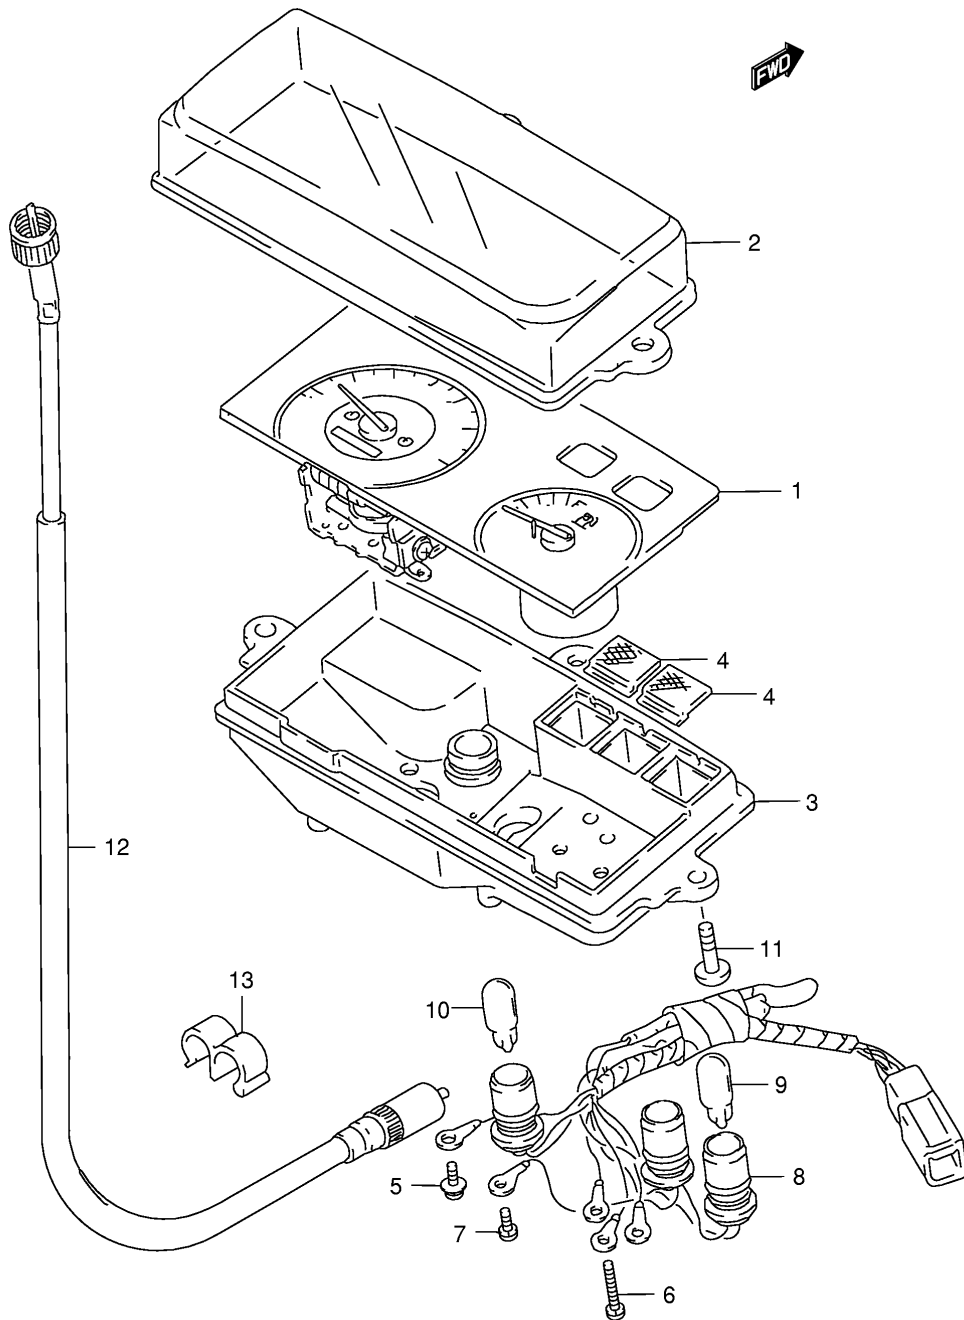

Ref No	Part No	Описание:
1	34120-43E60	Панель приборов
2	34150-39C01	Верхняя крышка панели приборов
3	34111-36C11	Нижняя часть корпуса панели приборов
4	36361-36C00	Линзы контрольных ламп
5	02112-74103	Винт крепления проводки
6	34383-09400	Screw (3x22)
7	02112-33103	Screw
8	34173-43E30	Socket
9	09471-12028	Bulb (12v,3.4w)
10	09471-12077	Bulb (12v,1.7w)
11	03541-05203	Screw
12	34910-36C02	Cable Assy, Speedometer
13	09408-00033	Clip