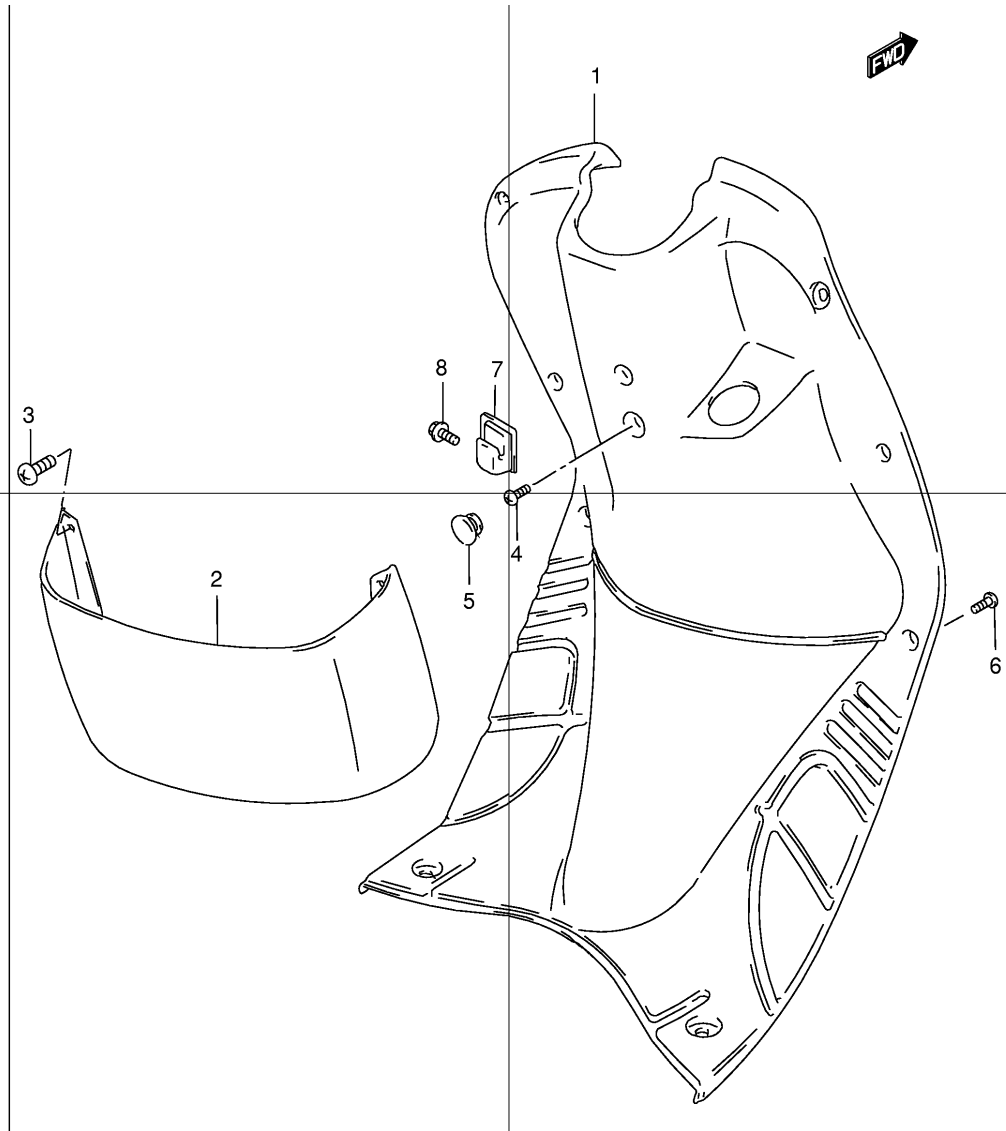

Ref No	Part No	Описание:
1	92111-43EC0-291	Передний пластик рулевой колонки (черный)
2	92161-43EB0-291	Карман
3	03541-05203	Винт крепления кармана
4	02142-06123	Винт крепления кармана
5	09250-18003	Декоративная заглушка
6	03541-04163	Винт крепления пластика
7	92171-25E00-291	Крюк (черный)
8	09116-06165	Болт крепления крюка (6x16)