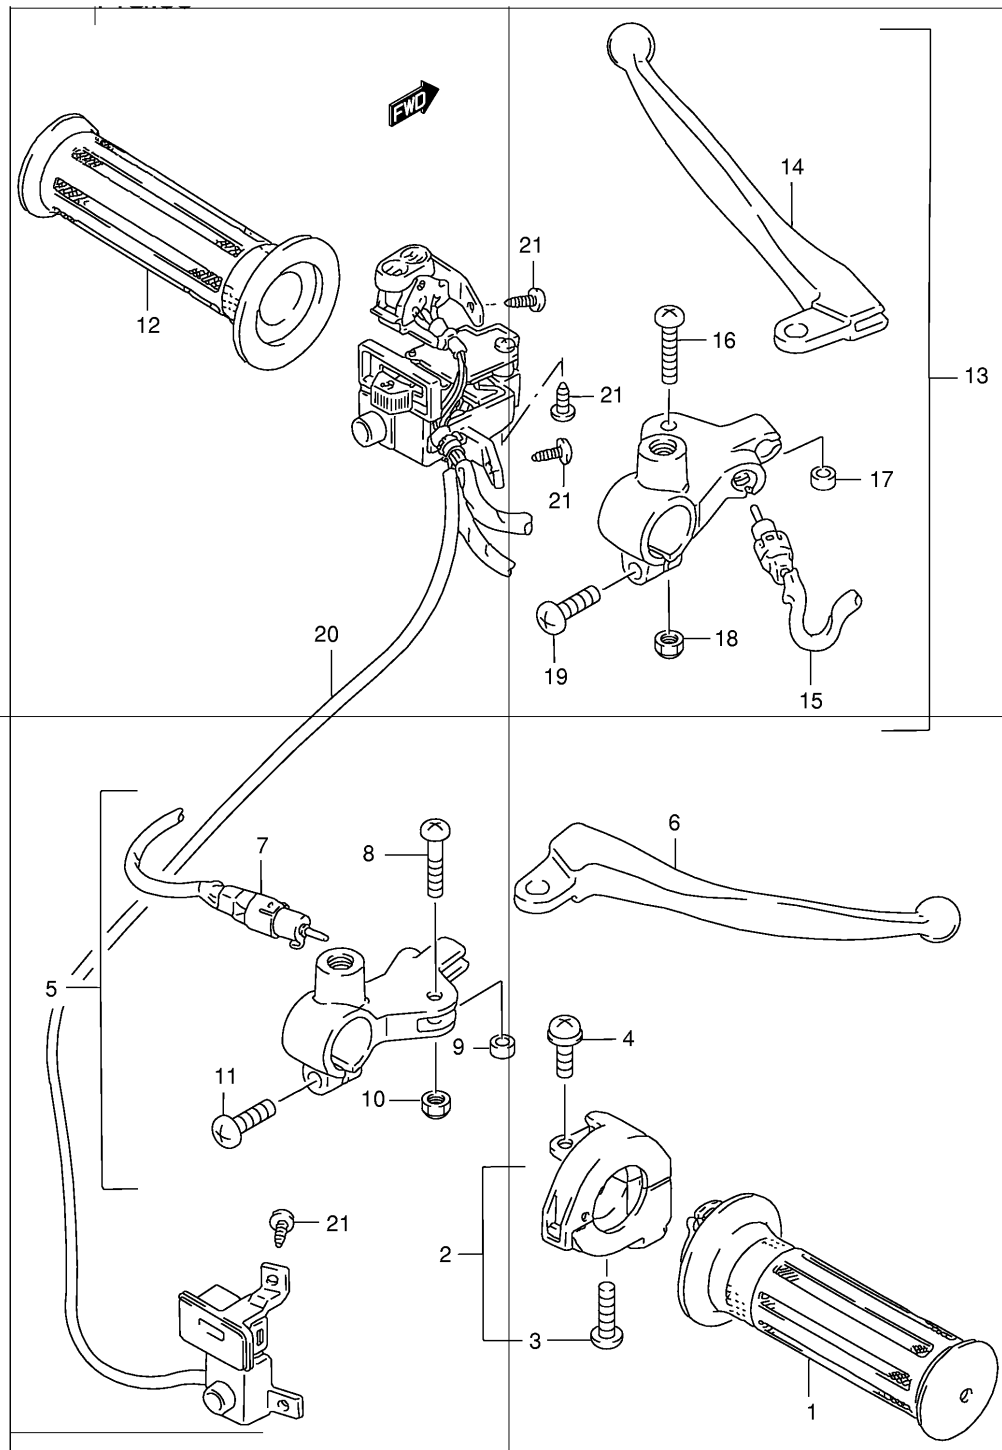

РУКОЯТКА РЫЧАГА

Ref No	Part No	Описание:
1	57110-09401	Ручка газа
2	57100-43EA0	Корпус ручки газа (в сборе)
3	02112-05207	Винт корпуса
4	09136-05040	Винт корпуса
5	57300-25E00	Рычаг переднего тормоза (в сборе)
6	57421-02410	Рычаг переднего тормоза
7	57470-25E00	Кнопка стоп сигнала (в сборе)
8	02112-05257	Винт крепления рычага переднего тормоза
9	57435-12900	Втулка рычага переднего тормоза
10	08319-21057	Гайка рычага переднего тормоза
11	02112-06207	Стяжной винт
12	57211-11B00-291	Ручка левая
13	57500-25E10	Рычаг заднего тормоза (в сборе)
14	57621-02410	Рычаг заднего тормоза
15	57470-25E00	Кнопка стоп сигнала (в сборе)
16	02112-05257	Винт крепления рычага заднего тормоза
17	57435-12900	Втулка рычага заднего тормоза
18	08319-21057	Гайка рычага заднего тормоза
19	02112-06207	Стяжной винт
20	37200-43EA0	Ручной выключатель (в сборе)
21	03541-04123	Винт крепления