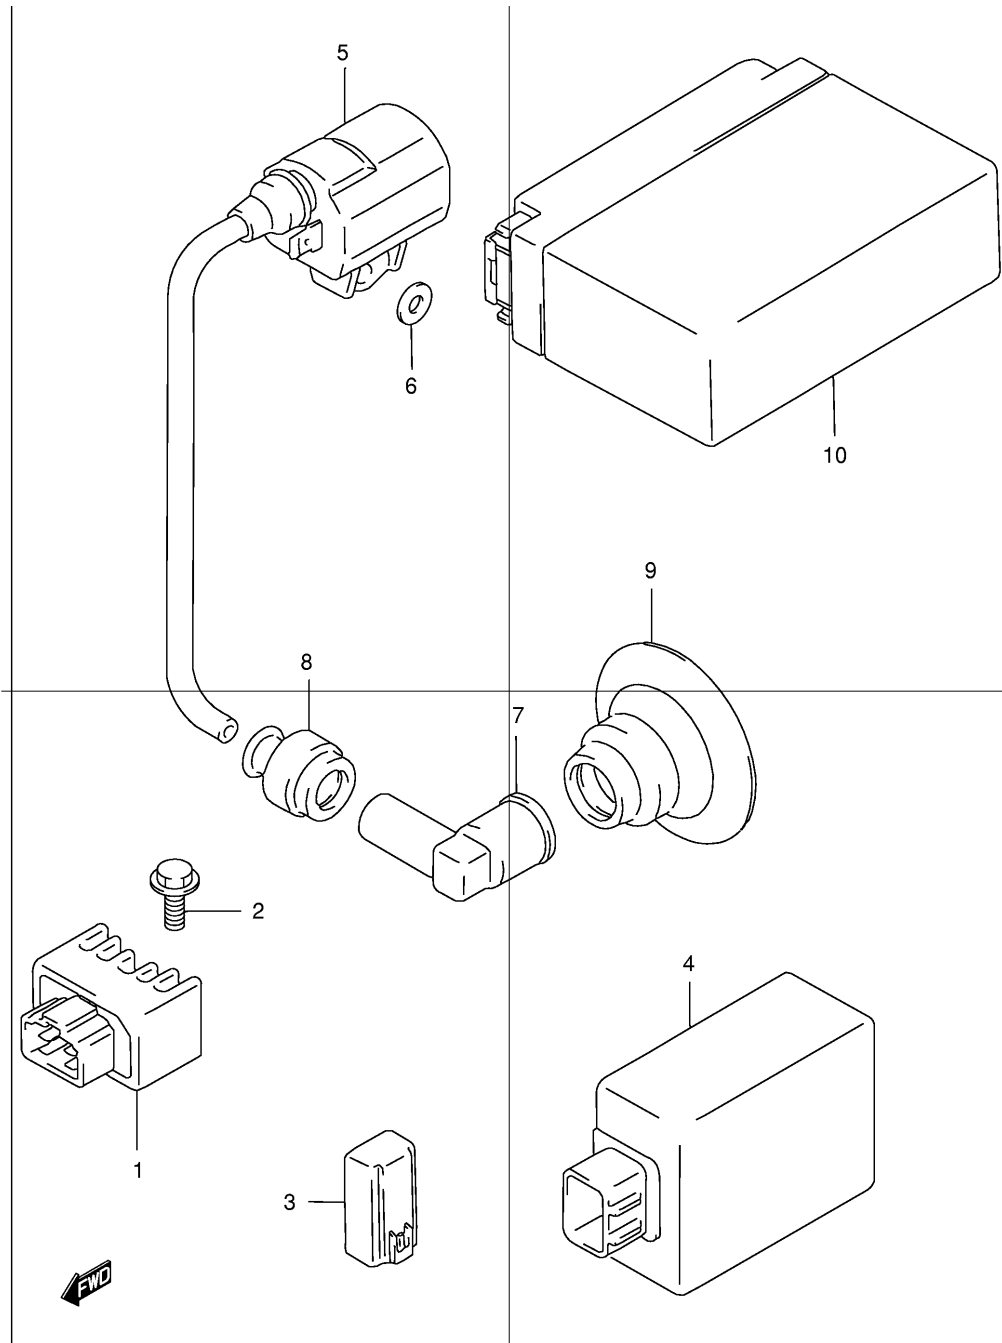

Ref No	Part No	Описание:
1	32800-43E00	Реле-регулятор
2	01560-06123	Болт крепления реле-регулятора
3	31800-43E01	Реле стартера
4	32900-43E31	Коммутатор
5	33410-43E00	Катушка зажигания
6	08322-01063	Шайба
7	33510-35411	Колпачек свечи зажигания
8	33542-38V00	Пыльник высоковольтного провода
9	33543-02100	Пыльник свечи зажигания
10	33610-39C20	Аккумулятор (УТ4В-BS,12V,2.3Ah)