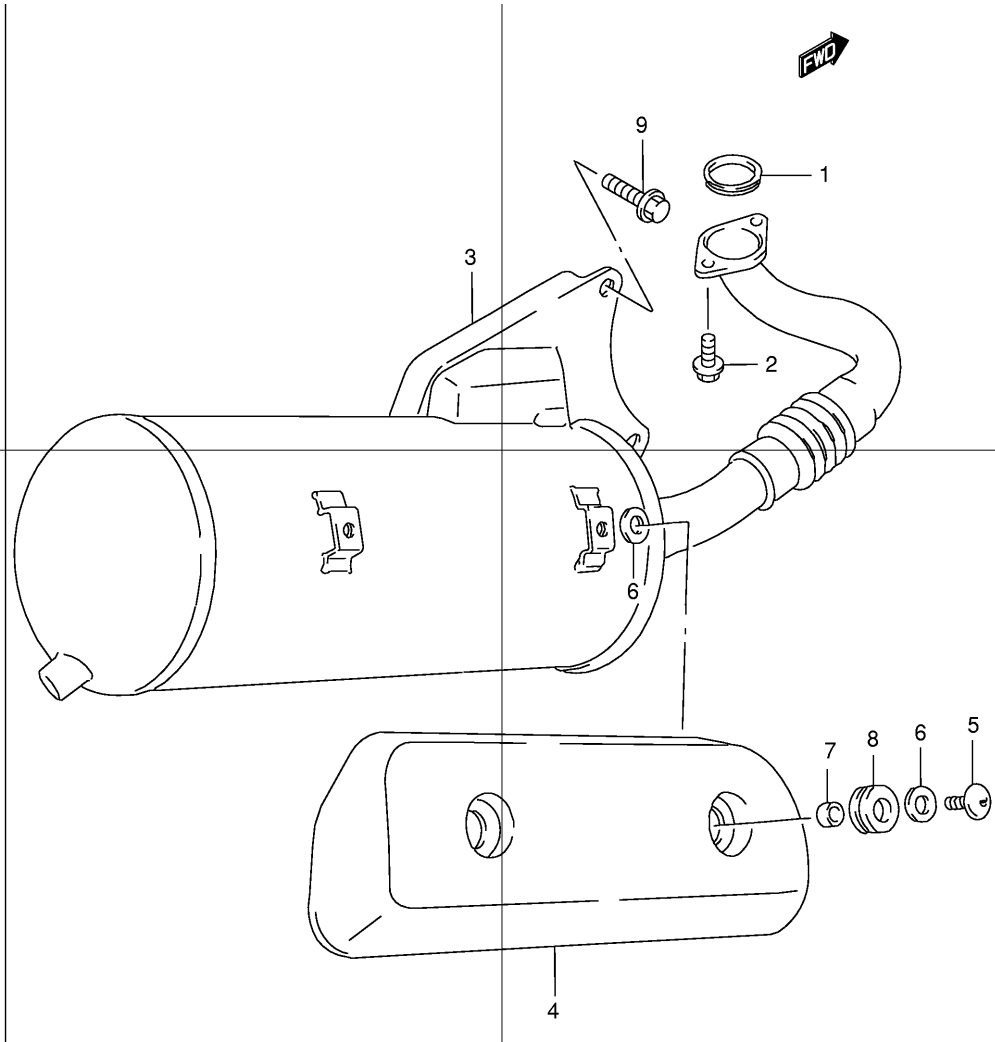

Ref No Part No

Описание:

1	14181-16D00	Прокладка приемной трубы
2	07120-06203	Болт крепления приемной трубы
3	14310-43E10	Глушитель
4	14781-43E00	Тепловая защита глушителя
5	09139-06066	Болт крепления защиты глушителя (6x12)
6	09168-06120	Шайба защиты глушителя (5,8x13x1,4)
7	09180-06001	Втулка защиты глушителя (6,2x5,3x8,7)
8	09320-08051	Упругая прокладка защиты глушителя
9	01550-08253	Болт крепления глушителя