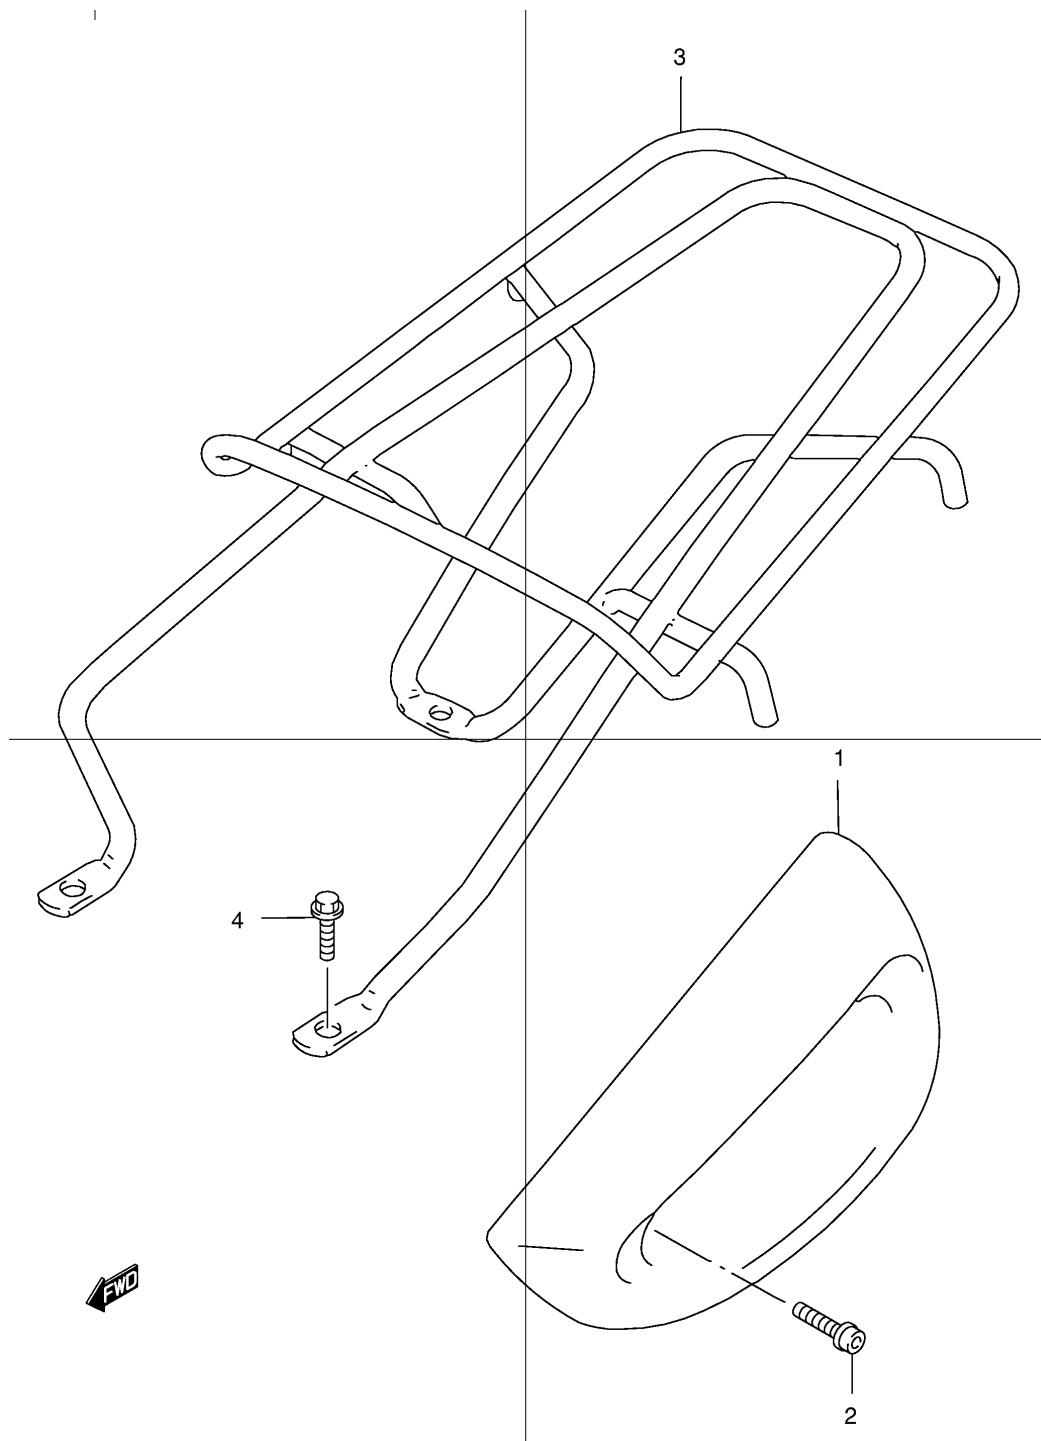

Ref No	Part No	Описание:
1	43980-43E00-Y0J	Ручка для передвижения скутера левая (серая)
2	07120-06203	Болт крепления ручки
3	46410-43E00	Задний багажник
4	01547-06163	Болт крепления багажника