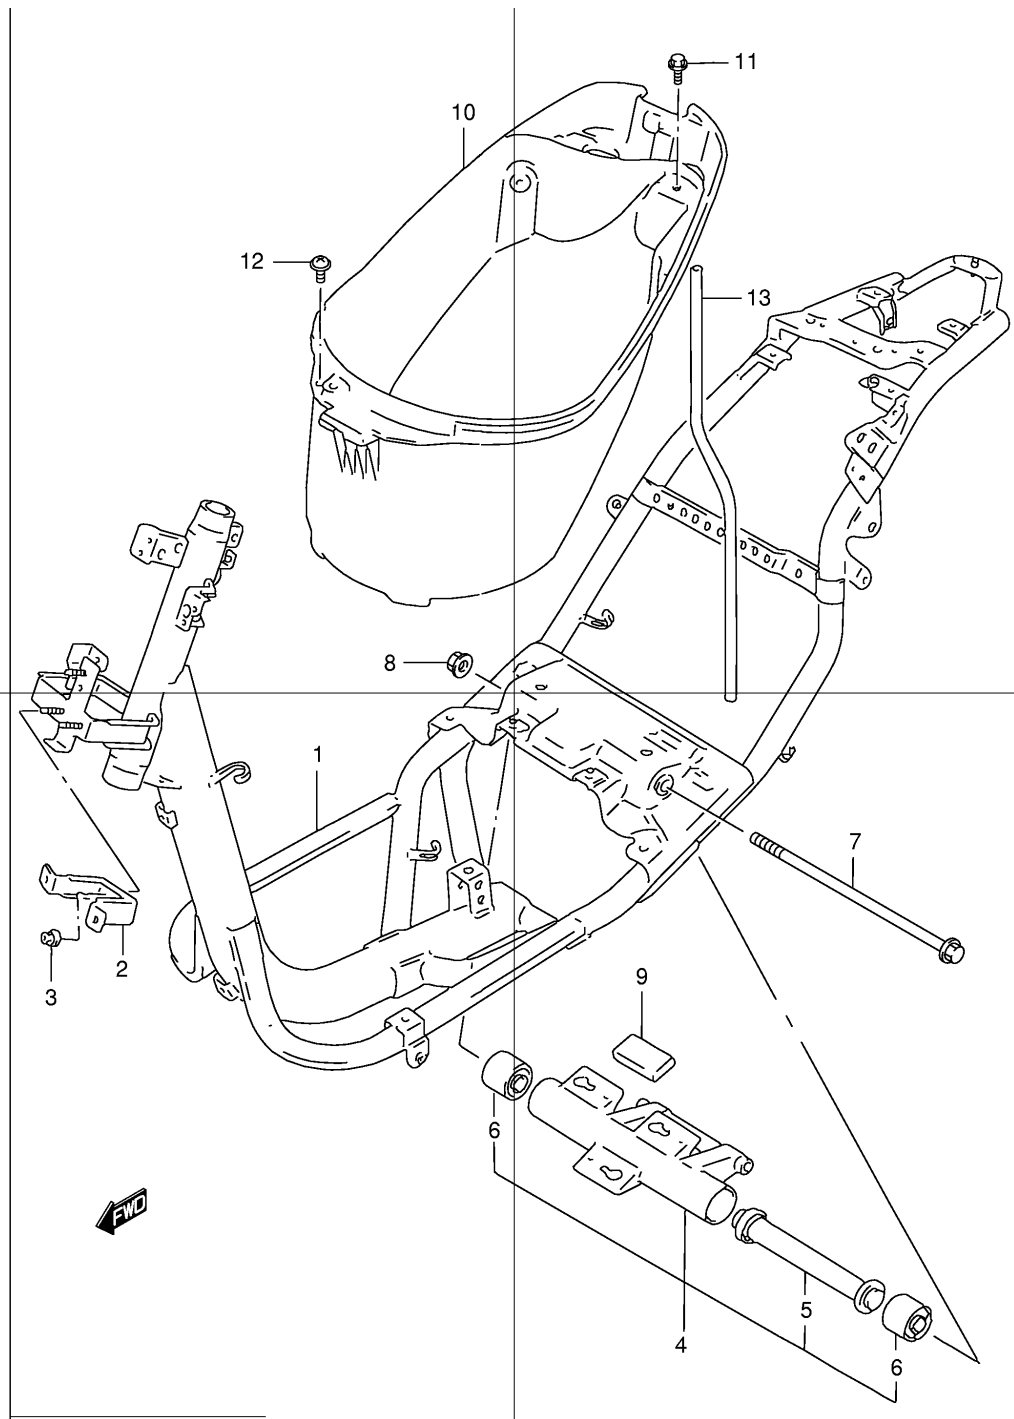

Ref No	Part No	Описание:
1	41100-43EC0	Рама
2	41150-29C03	Кронштейн передней стойки
3	08316-10063	Гайка крепления кронштейна
4	41180-43820	Кронштейн крепления двигателя (в сборе)
5	41170-43E10	Втулка болта крепления кронштейна
6	09319-10074	Сайлентблок кронштейна
7	09103-10154	Болт крепления кронштейна (10x245)
8	08319-31107	Гайка болта крепления кронштейна
9	41185-43E00	Опорная подушка кронштейна
10	92211-43E01	Внутренний багажник
11	09116-06001	Болт крепления багажника (6x12)
12	03541-15163	Винт
13	09352-70113-00B	Шланг слива масла (дл.2000,Ф50)