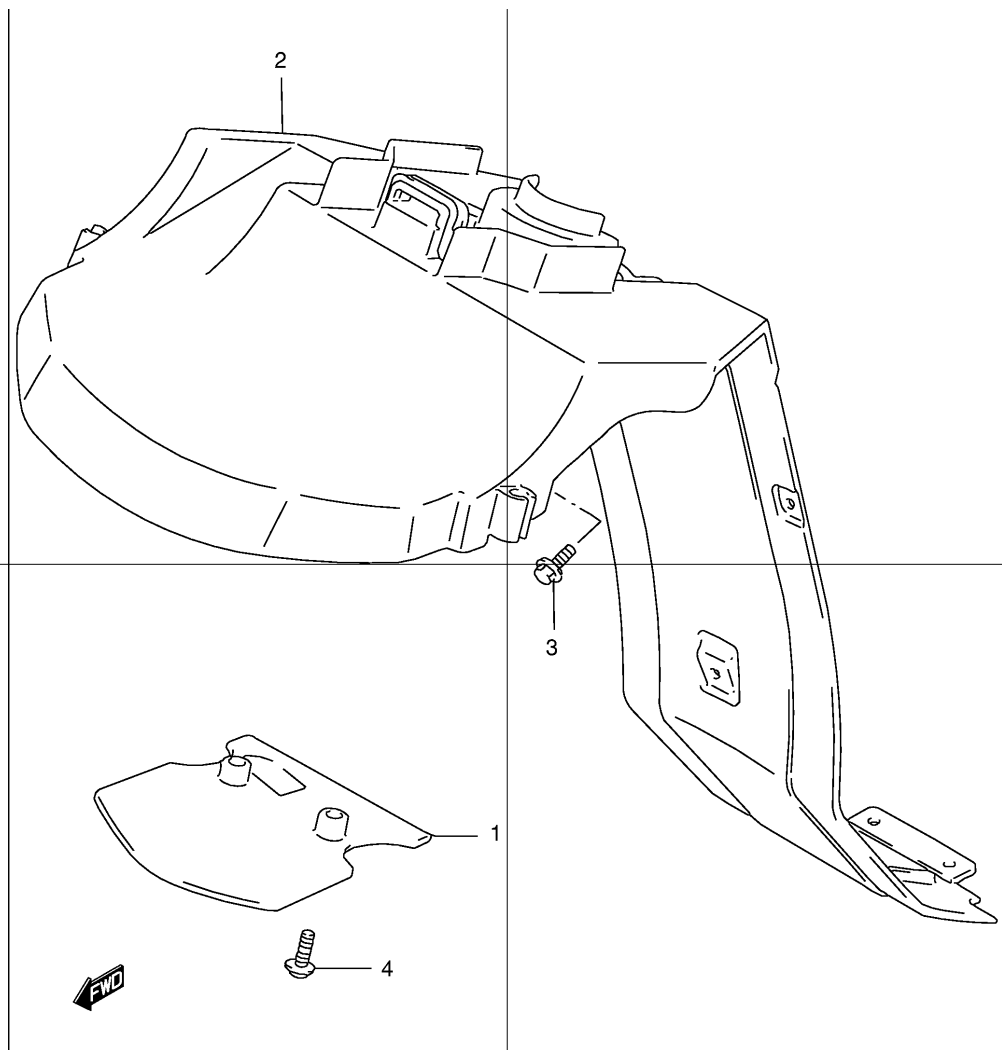

Ref No	Part No	Описание:
1	53181-29C02	Переднее подвижное крыло
2	53182-43EA1	Переднее неподвижное крыло
3	01550-06123	Болт крепления крыла
4	02142-05163	Винт крепления крыла