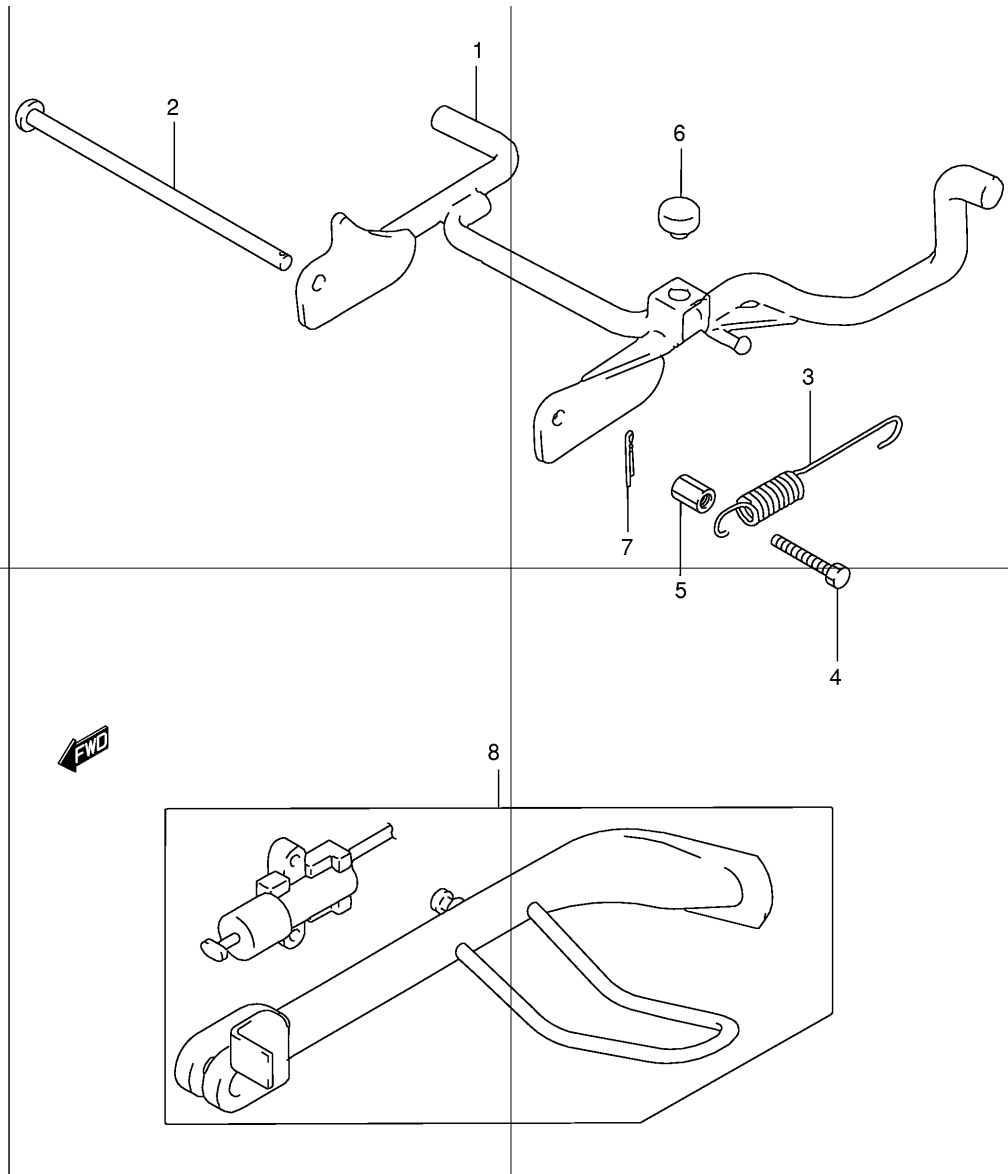

Ref No Part No Description

1	42100-43E00	Stand, Center
2	42211-43E00	Shaft, Center Stand
3	09443-15048	Spring
4	09100-06078	Bolt (6x33)
5	09140-06013	Nut
6	09321-10002	Cushion
7	04111-25208	Cotter Pin
8	42300-43810	Stand Set, Prop