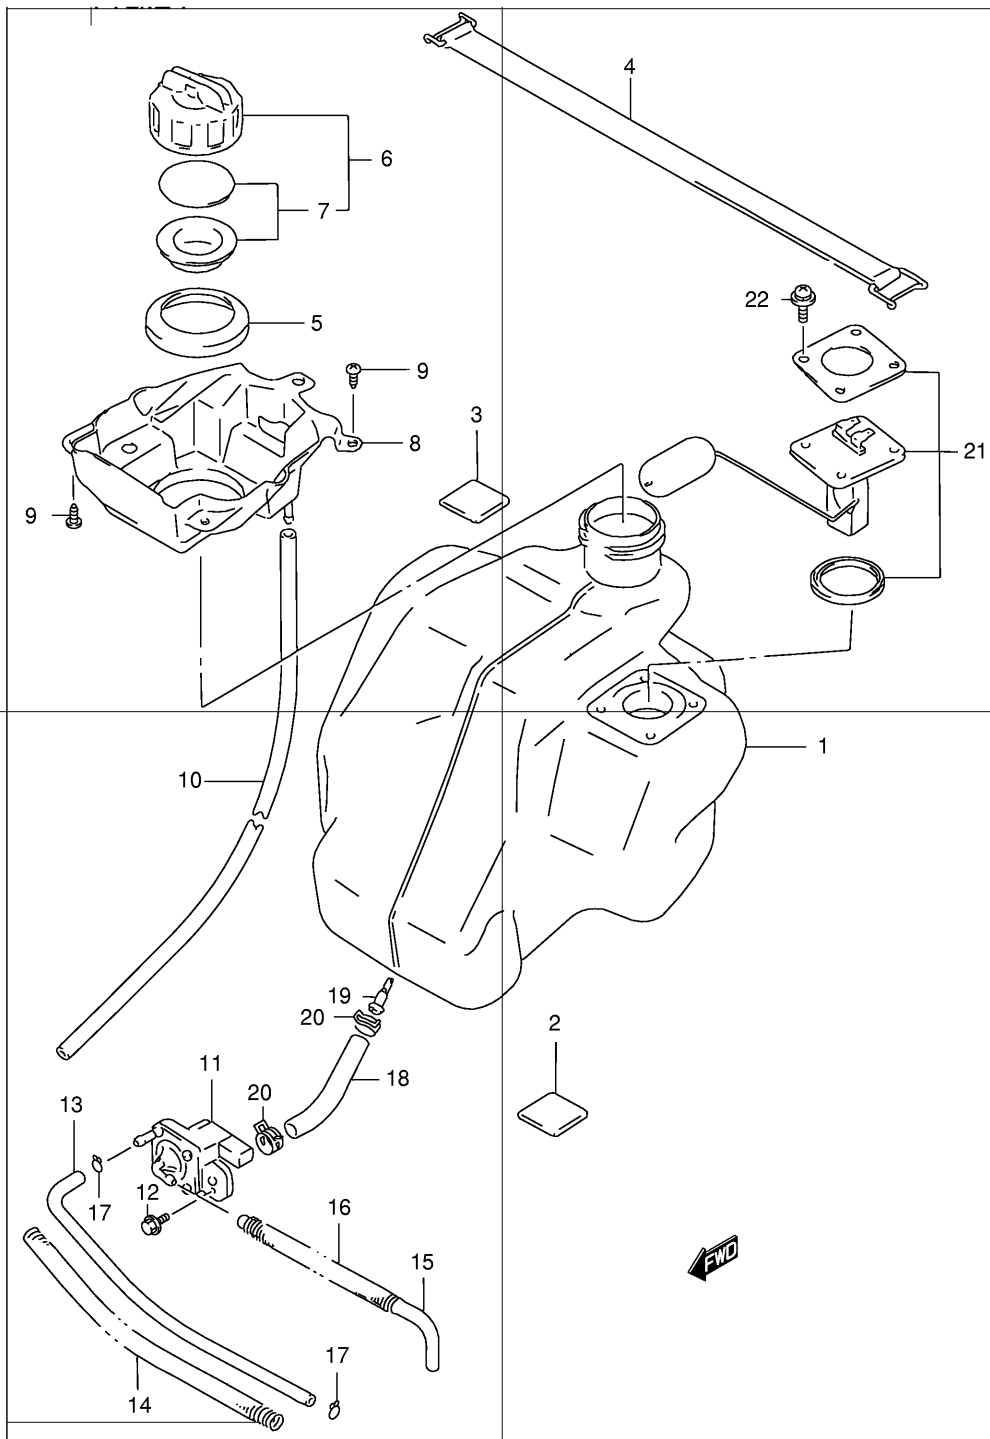

Ref No	Part No	Description
1	16100-43E10	Pump Assy, Oil
2	16731-37B00	Gasket, Oil Pump
3	07130-05163	Bolt
4	09359-45854-600	Hose (4.5x8.5,6x9.5,l:600)
5	16821-43E00	Hose, Oil No.1 (l:50)
6	16850-06F00	Filter, Oil (0,1)
7	09401-09403	Clip
8	09352-20503-600	Hose (2x5x600)
9	09401-04401	Clip
10	09401-08401	Clip
11	16331-43E00	Gear, Oil Pump Driven
12	16910-41D00	Valve, Oil Hose No.2 Check
13	09351-10127-600	Hose (10x12x600)

Ref No	Part No	Description
1	36610-43EF0	Harness, Wiring
2	09481-10101	• . Fuse (10a)
3	09404-06432	Clamp (l:80)
4	09407-14403	Clamp (l:125)
4	09407-18402	Clamp (l:165)
5	09407-19401	Clamp(l:190)
6	09408-00012	Clip, Side Stand
7	33860-43E00	Wire, Engine Earth
8	36851-21E90	Wire, Side Stand Short
9	37000-43851	Lock Set
10	37100-43EB0	• . Lock Assy, Steering
11	37155-14F01	•• .. Shutter, Steering Lock
12	37159-43E00	•• .. Tork Bolt (5x8)
13	09139-06048	Screw (6x20)
14	08316-10063	Nut
15	37146-14F00	Key, Blank
16	37840-43E00	Switch Assy, Side Stand
17	02112-05163	Screw
18	38500-43EA0	Horn Assy
19	01550-06123	Bolt
20	36854-43E00	Wire, Carb Heater

Ref No	Part No	Description
1	41100-43EC0	Frame
2	41150-29C03	Bracket, Front Leg
3	08316-10063	Nut
4	41180-43820	Bracket Set, Crankcase
5	41170-43E10	• . Spacer, Crankcase Bracket
6	09319-10074	• . Bush
7	09103-10154	Bolt (10x245)
8	08319-31107	Nut
9	41185-43E00	Cushion, Swinging Stop
10	92211-43E01	Box, Helmet
11	09116-06001	Bolt (6x12)
12	03541-15163	Screw
13	09352-70113-00B	Hose, Oil Drain (l:2000->50)

Ref No	Part No	Description
1	43980-43E00-Y0J	Grip, Stand Lh (gray)
2	07120-06203	Bolt
3	46410-43E00	Carrier, Rear
4	01547-06163	Bolt

Ref No Part No Description

1	42100-43E00	Stand, Center
2	42211-43E00	Shaft, Center Stand
3	09443-15048	Spring
4	09100-06078	Bolt (6x33)
5	09140-06013	Nut
6	09321-10002	Cushion
7	04111-25208	Cotter Pin
8	42300-43810	Stand Set, Prop